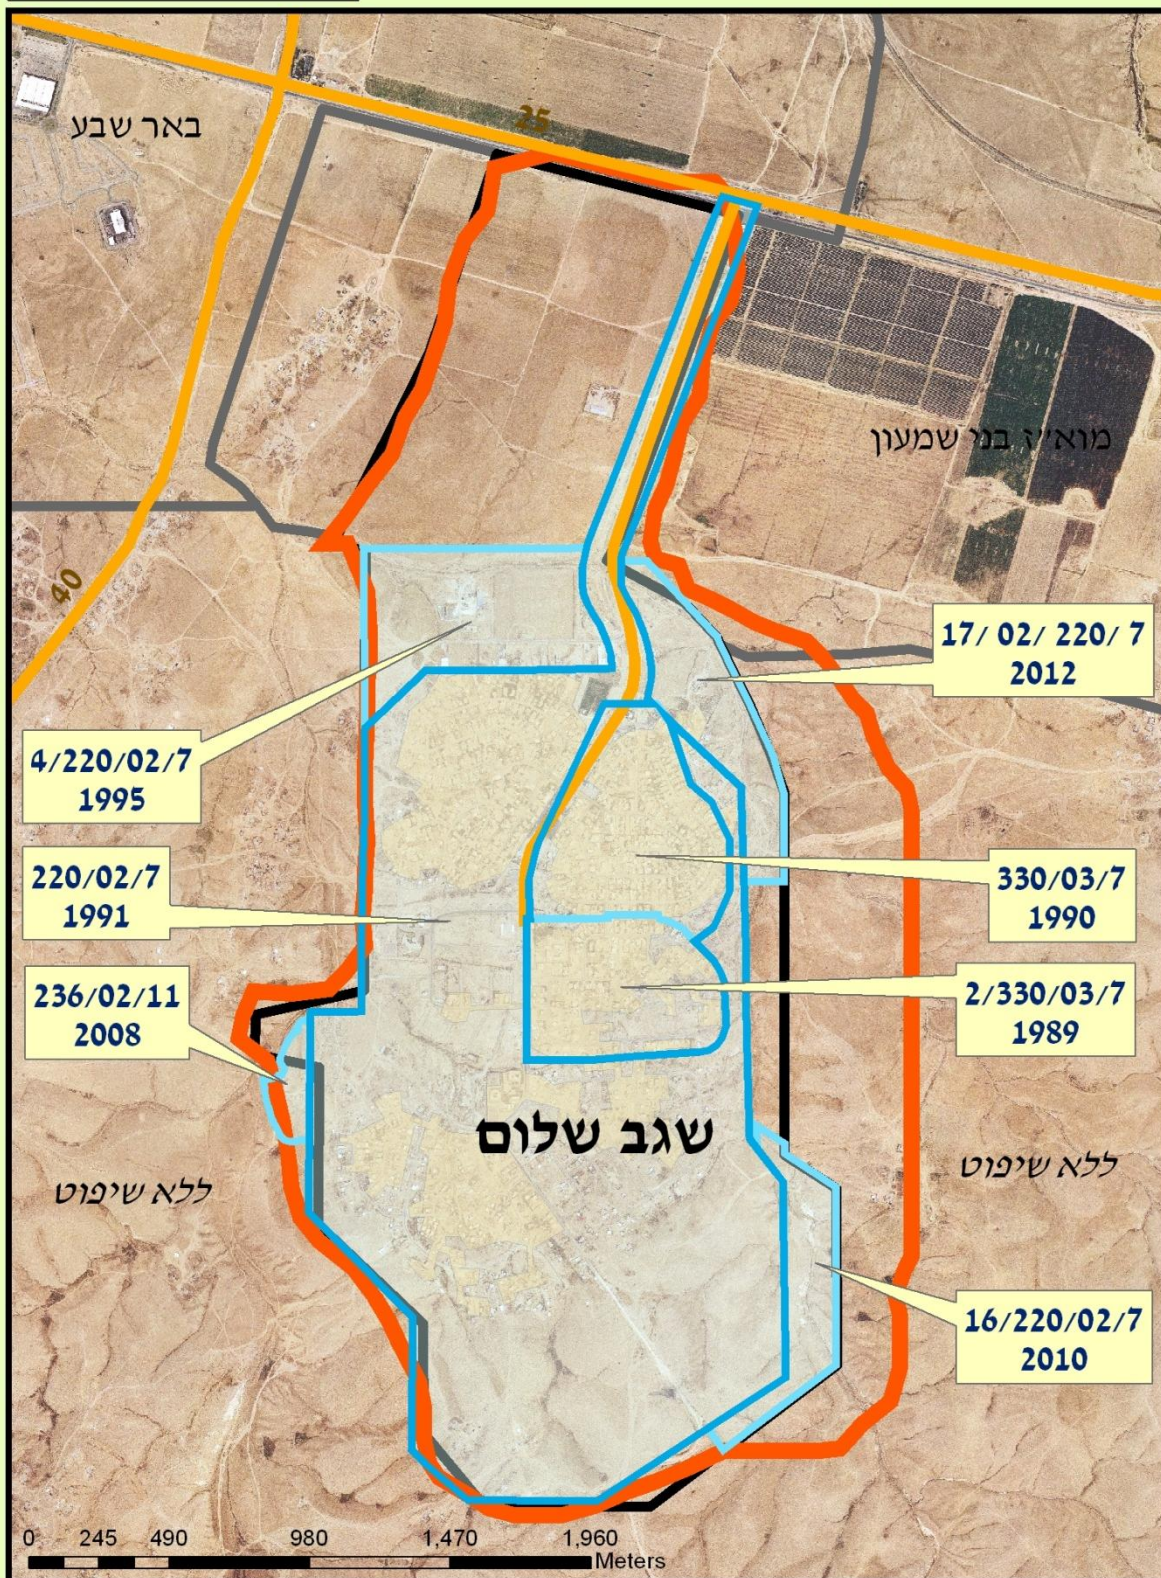

מצב תכנוני ארצי ומחוזי

תכנית מתאר ארצית - תמ"א 35	תכנית מתאר מחוזית - תמ"מ/4/14/23
שטח מרקם עירוני	שטח לפיתוח
5,948 (דונם)	5,935 (דונם)
שטח מרקם כפרי	(בתוך תחום שיפוט)
0 (דונם)	
שטח מרקם שמור משולב	שטח לתעשייה
אפיון יישוב	(בתוך תחום שיפוט)
	0 (דונם)

מצב תכניות המתאר המקומיות של היישוב

תכנית מתאר ישנה	
מספר התכנית	תאריך קבלה
7/02/220	אפריל-1983
שטח תכנית	תאריך הפקדה
4,015 (דונם)	אוקטובר-1988
	אוקטובר-1989
שטחי פיתוח מאושרים	
(לפי תכנית מתאר מקומית ישנה מאושרת ותכניות מפורטות מאושרות)	
סה"כ יחידות דיור	שטח אזור תעסוקה
שטח אזור מגורים	סה"כ שטח פיתוח (ברוטו)
	4,994 (דונם)

תכנית מתאר חדשה

מעמד התכנית	אין תכנית	משך הטיפול בתכנית :
מספר התכנית	מקבלה עד סוף 2012	
תאריך קבלה	מקבלה עד הפקדה	
תאריך הפקדה	מהפקדה עד אישור	
תאריך אישור	מקבלה עד אישור	
מאפייני תכנית המתאר החדשה		
שטח התכנית הכולל	יחידות דיור מוצעות	
שטח הרחבה מתכניות מתאר מקומיות או מפורטות מאושרות		
תכנית שמכוחה ניתן להוציא היתרי בנייה בשטחי הרחבה		
דרושה תכנית מפורטת	דרושה תכנית איחוד וחלוקה	
שטח יעודי קרקע בתכנית המתאר החדשה		
מגורים	דרכים	
תעסוקה	יער/ נחל	
קרקע חקלאית	שטח לתכנון בעתיד	
שטח פתוח	אחר	
מבנים ומוסדות ציבור	סה"כ שטח פיתוח (ברוטו)	

רשימת תכניות מתאר / מפורטות **רשות: שגב- שלום** **יישוב: שגב- שלום**

שם ומטרת תכנית	מעמד התכנית	מספר התכנית	שנת קבלה	הפקדה	מתן תוקף	שטח התכנית (דונם)	שטח בנייה מאושר מצטבר (דונם)
1 תכנית מפורטת	מאושר	2/330/03/7	04/09/1988	30/10/1988	30/07/1989	317	317
2 תכנית מפורטת	מאושר	330/03/7	01/11/1983	16/09/1984	04/02/1990	709	481
3 תכנית מתאר	מאושר	220/02/7	01/04/1983	30/10/1988	14/07/1991	4,333	4,015
4 אזור מלאכה ותעשייה	מאושר	4/220/02/7	28/10/1993	19/01/1995	21/09/1995	4,696	497
5 אתר סילוק אשפה	מאושר	236/02/11	11/08/2003	12/08/2004	18/01/2008	4,724	28
6 הרחבה למתאר	מאושר	16/220/02/7	12/07/2007	26/06/2009	29/01/2010	4,758	630
7 הרחבה למתאר	מאושר	7/ 02/ 220/ 17	03/01/2008	26/11/2010	02/12/2011	4,994	300