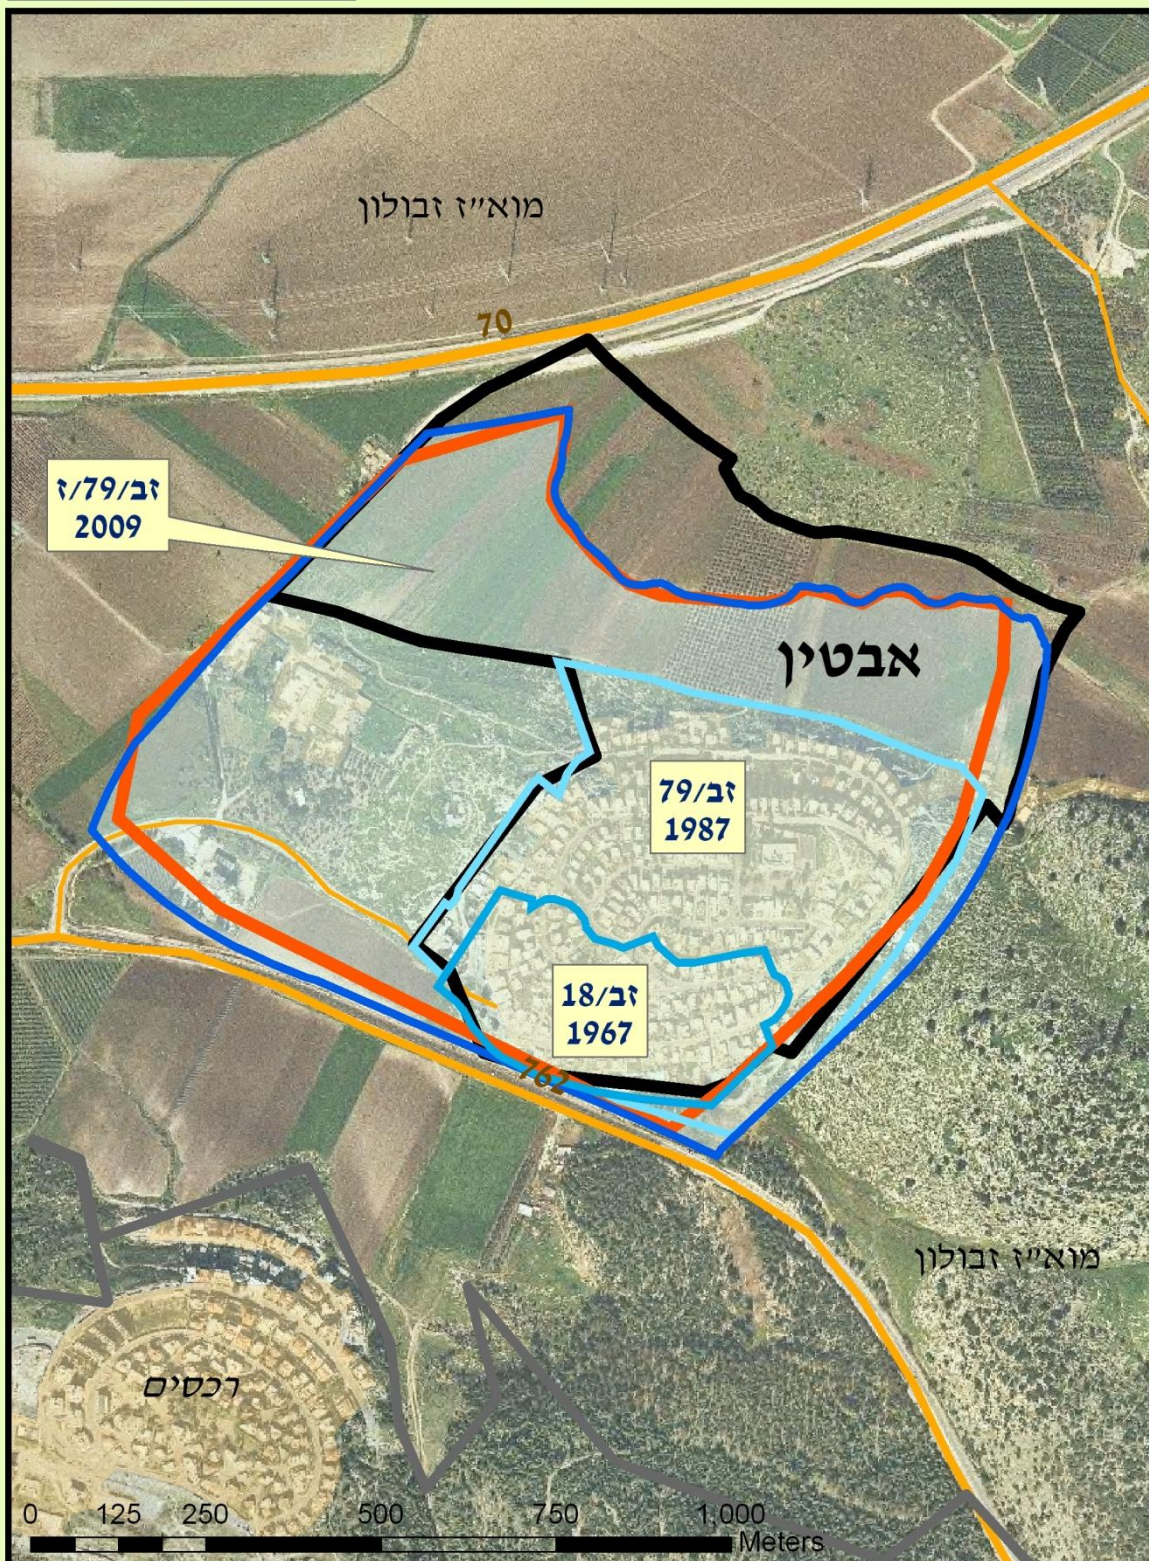

רשות: מוא"ז זבולון יישוב: אבטין

מקרא:	
	גבול תחום יישוב
	גבול תכנית מתאר
	גבול תכניות הרחבה מאושרות
	תכנית יישובים
	תכנית אזורי תעסוקה
	גבול תחום יישוב
	גבול תכנית מתאר חדשה
	תחום יישוב תמ"מ/6
	דרכים בין עירוניות