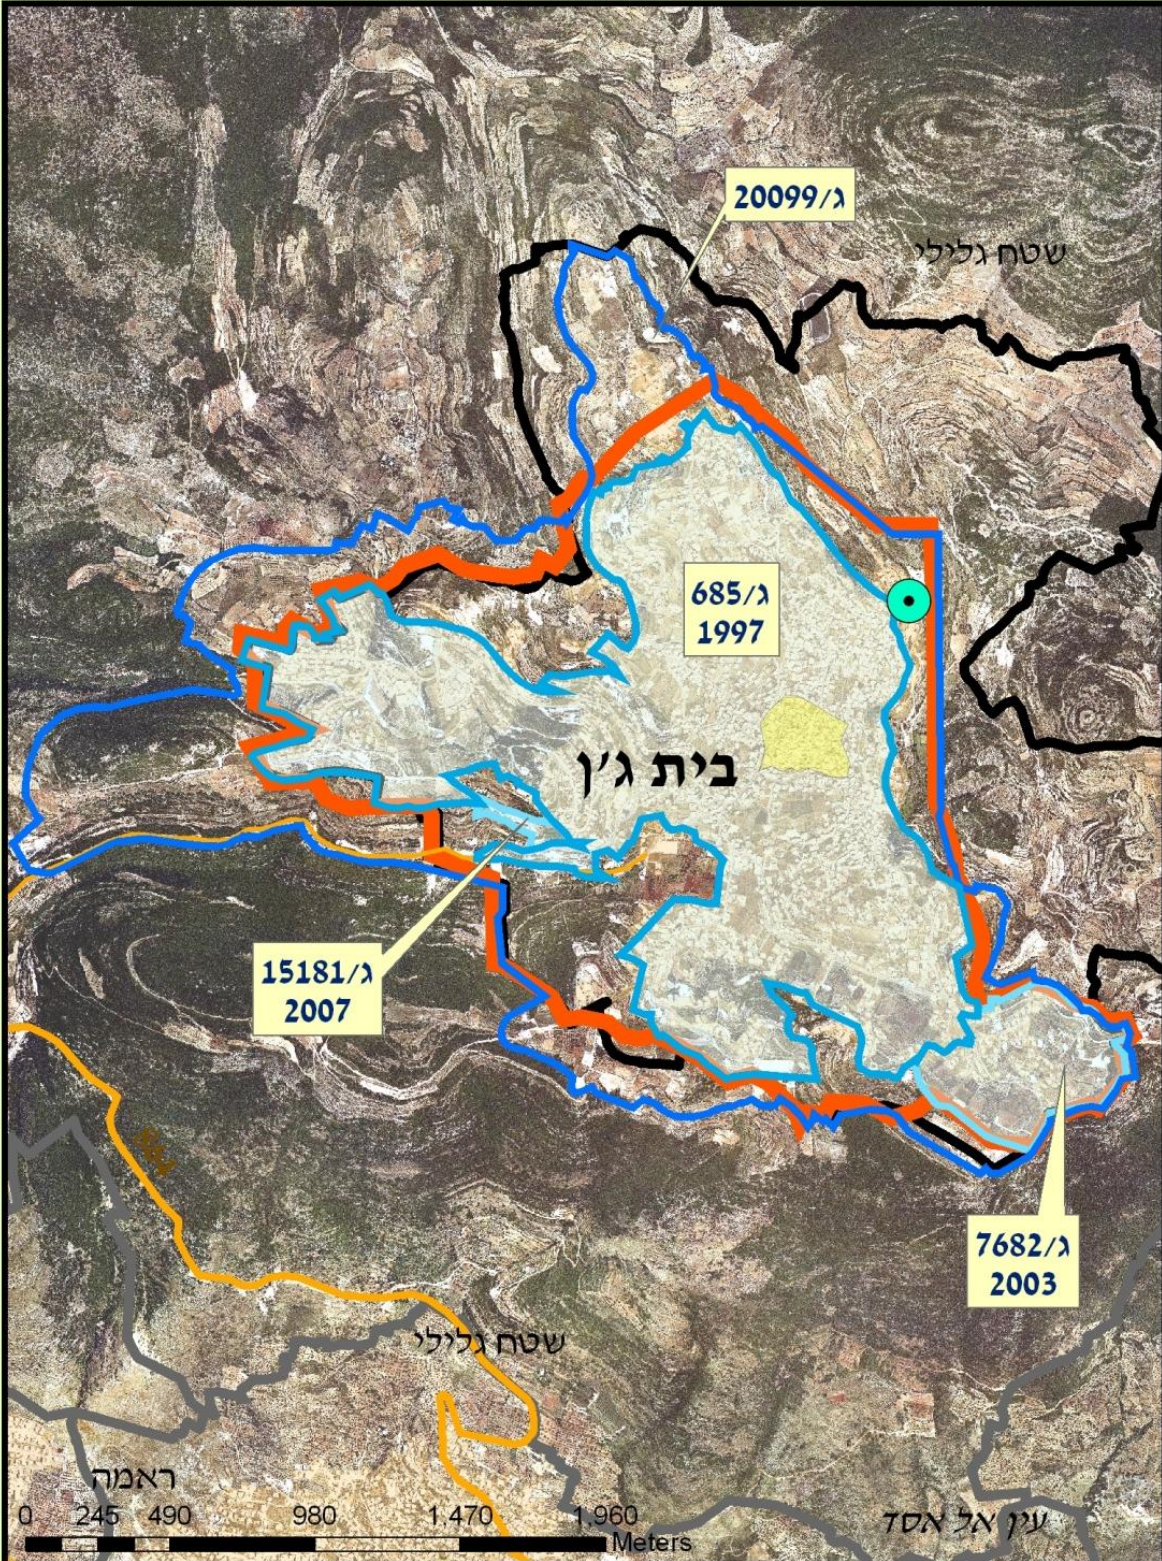

### מצב תכנוני ארצי ומחוזי

תכנית מתאר ארצית - תמ"א 35	תכנית מתאר מחוזית - תמ"מ/2/9
שטח מרקם עירוני	שטח לפיתוח
0 (דונם)	0 (דונם)
שטח מרקם כפרי	(בתוך תחום שיפוט)
0 (דונם)	2,680 (דונם)
שטח מרקם שמור משולב	שטח לתעשייה
6,197 (דונם)	0 (דונם)
יישוב מיוחד גדול	(בתוך תחום שיפוט)

### מצב תכניות המתאר המקומיות של היישוב

תכנית מתאר ישנה		
מספר התכנית	תאריך קבלה	יולי-1965
שטח תכנית	תאריך הפקדה	יולי-1989
2,463 (דונם)	תאריך אישור	יולי-1997
שטחי פיתוח מאושרים		
(לפי תכנית מתאר מקומית ישנה מאושרת ותכניות מפורטות מאושרות)		
סה"כ יחידות דיור	שטח אזור תעסוקה	
שטח אזור מגורים	סה"כ שטח פיתוח (ברוטו)	2,725 (דונם)

### תכנית מתאר חדשה

מעמד התכנית	נתקבלה	משך הטיפול בתכנית :
מספר התכנית	2009/ג	11 (חודשים)
תאריך קבלה	ינואר-2012	מקבלה עד סוף 2012
תאריך הפקדה		מקבלה עד הפקדה
תאריך אישור		מהפקדה עד אישור
		מקבלה עד אישור
מאפייני תכנית המתאר החדשה		
שטח התכנית הכולל	יחידות דיור מוצעות	
שטח הרחבה מתכניות מתאר מקומיות או מפורטות מאושרות		
תכנית שמכוחה ניתן להוציא היתרי בנייה בשטחי הרחבה		
דרושה תכנית מפורטת	דרושה תכנית איחוד וחלוקה	
שטח יעודי קרקע בתכנית המתאר החדשה		
מגורים	דרכים	
תעסוקה	יער/ נחל	
קרקע חקלאית	שטח לתכנון בעתיד	
שטח פתוח	אחר	
מבנים ומוסדות ציבור	סה"כ שטח פיתוח (ברוטו)	

רשימת תכניות מתאר / מפורטות								רשות: בית ג'ן		יישוב: בית ג'ן	
שם ומטרת תכנית	מעמד התכנית	מספר התכנית	שנת קבלה	הפקדה	מתן תוקף	שטח התכנית (דונם)	שטח בנייה מאושר מצטבר (דונם)	1	2	3	4
תכנית מתאר	מאושר	ג/ 685	28/07/1965	14/07/1989	27/07/1997	2,463	2,463				
הרחבה למתאר	מאושר	ג/ 15181	21/12/2004	30/05/2006	13/05/2007	22	2,481				
הרחבה למתאר, השכונה המזרחית	מאושר	ג/ 7682	23/03/1992	02/05/1994	08/06/2003	244	2,725				
תכנית מתאר	בתהליך	ג/ 20099	24/01/2012	09/11/2013	טרם אושרה						