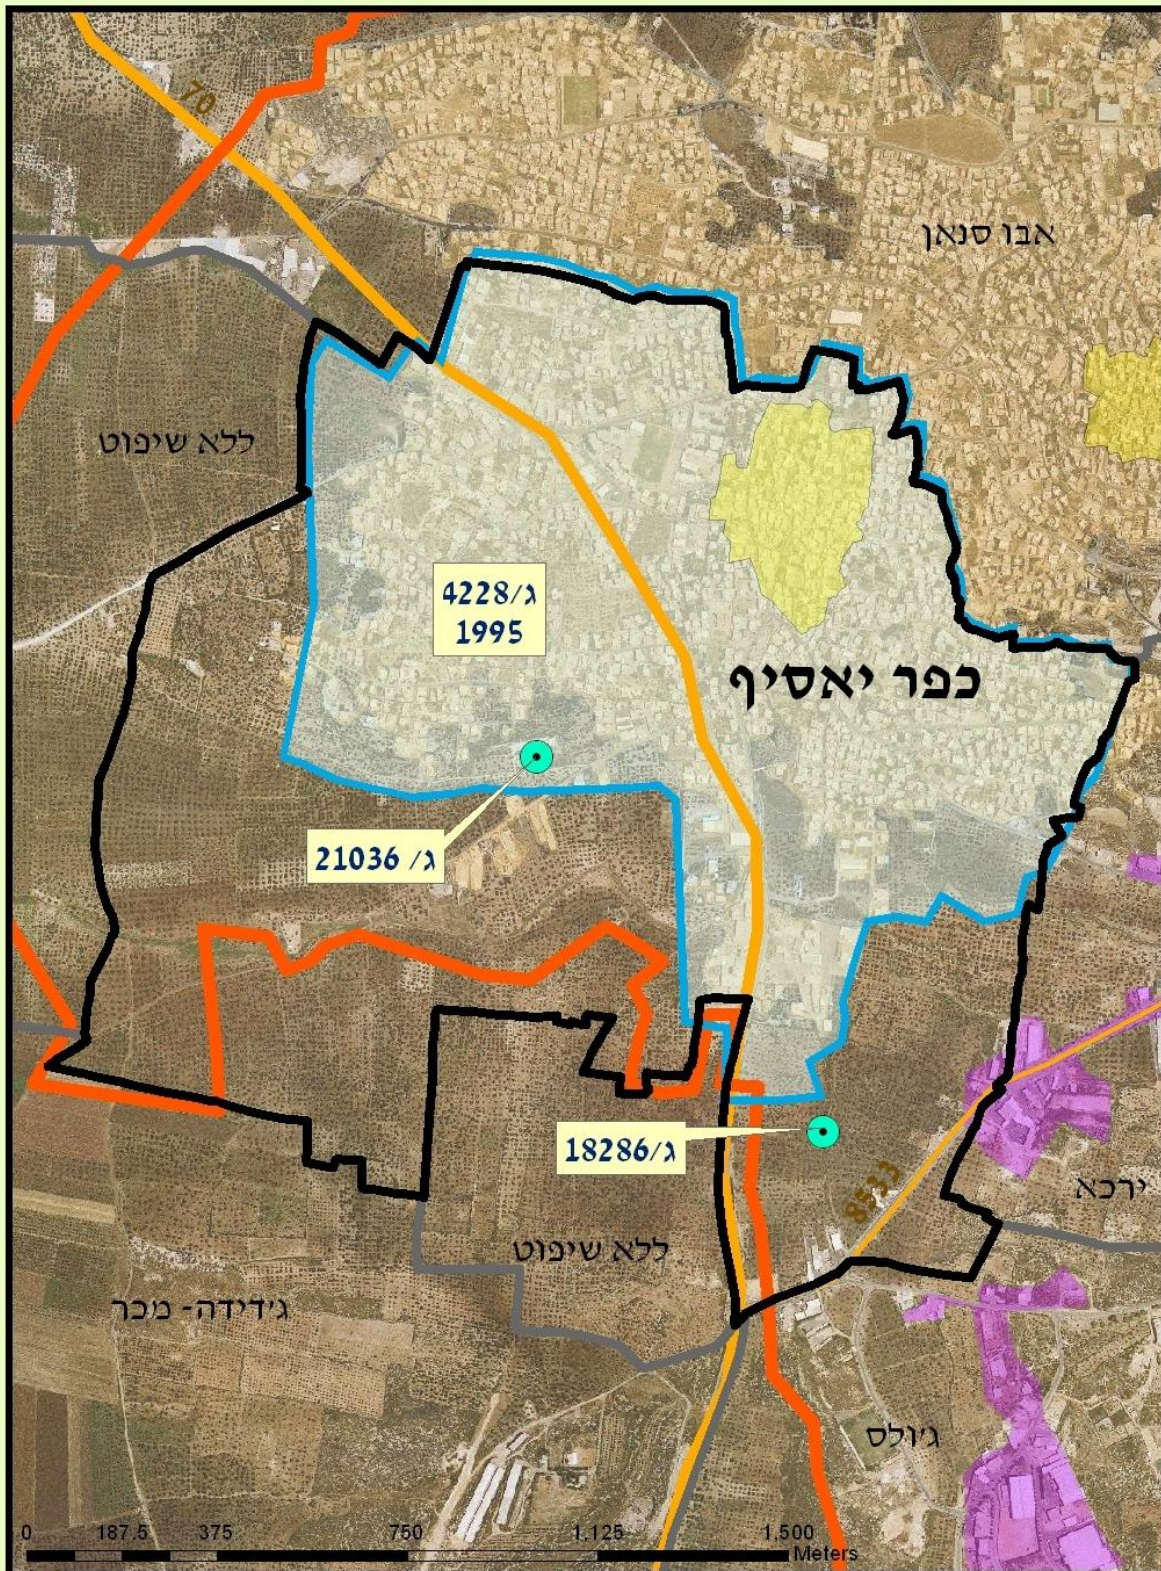

פרופיל תכנוני יישובי

שם הרשות	כפר יאסיף
שם היישוב	כפר יאסיף

כללי

מחוז נפה	הצפון עכו	אוכלוסייה (2013) אשכול חברתי כלכלי	9,267 4
מעמד מוניציפאלי	מועצה מקומית	שטח מגורים קיים-ברוטו (תכנית יישוב 2007)	1,191 (דונם)
שנת קבלת מעמד מוניציפאלי	1925	שטח תעסוקה קיים-ברוטו (תכנית אזורי תעסוקה 2007)	0 (דונם)
שטח תחום שיפוט/ תחום יישוב	2,660 (דונם)	ועדה מקומית לתכנון ובנייה	הגליל המרכזי

מצב תכנוני ארצי ומחוזי

תכנית מתאר ארצית - תמ"א 35	תכנית מתאר מחוזית - תמ"מ/2/9/2
שטח מרקם עירוני	שטח לפיתוח
שטח מרקם כפרי	(בתוך תחום שיפוט)
שטח מרקם שמור משולב	שטח לתעשייה
אפיון יישוב	(בתוך תחום שיפוט)
2,660 (דונם)	1,586 (דונם)
0 (דונם)	0 (דונם)
0 (דונם)	30 (דונם)

מצב תכניות המתאר המקומיות של היישוב

תכנית מתאר ישנה		
מספר התכנית	תאריך קבלה	אפריל-1981
שטח תכנית	תאריך הפקדה	ספטמבר-1988
שטחי פיתוח מאושרים	תאריך אישור	אוגוסט-1995
(לפי תכנית מתאר מקומית ישנה מאושרת ותכניות מפורטות מאושרות)		
סה"כ יחידות דיור	שטח אזור תעסוקה	שטח אזור מגורים
1,525 (דונם)	סה"כ שטח פיתוח (ברוטו)	1,525 (דונם)

מקרא:	
	גבול תכנית מתאר ישנה
	תכנית בתהליך
	תחום יישוב תמ"מ/2/9/2
	גלעין הכפר
	גבול תחום שיפוט
	דרכים בין עירוניות
	תכנית יישובים
	תכנית אזורי תעסוקה