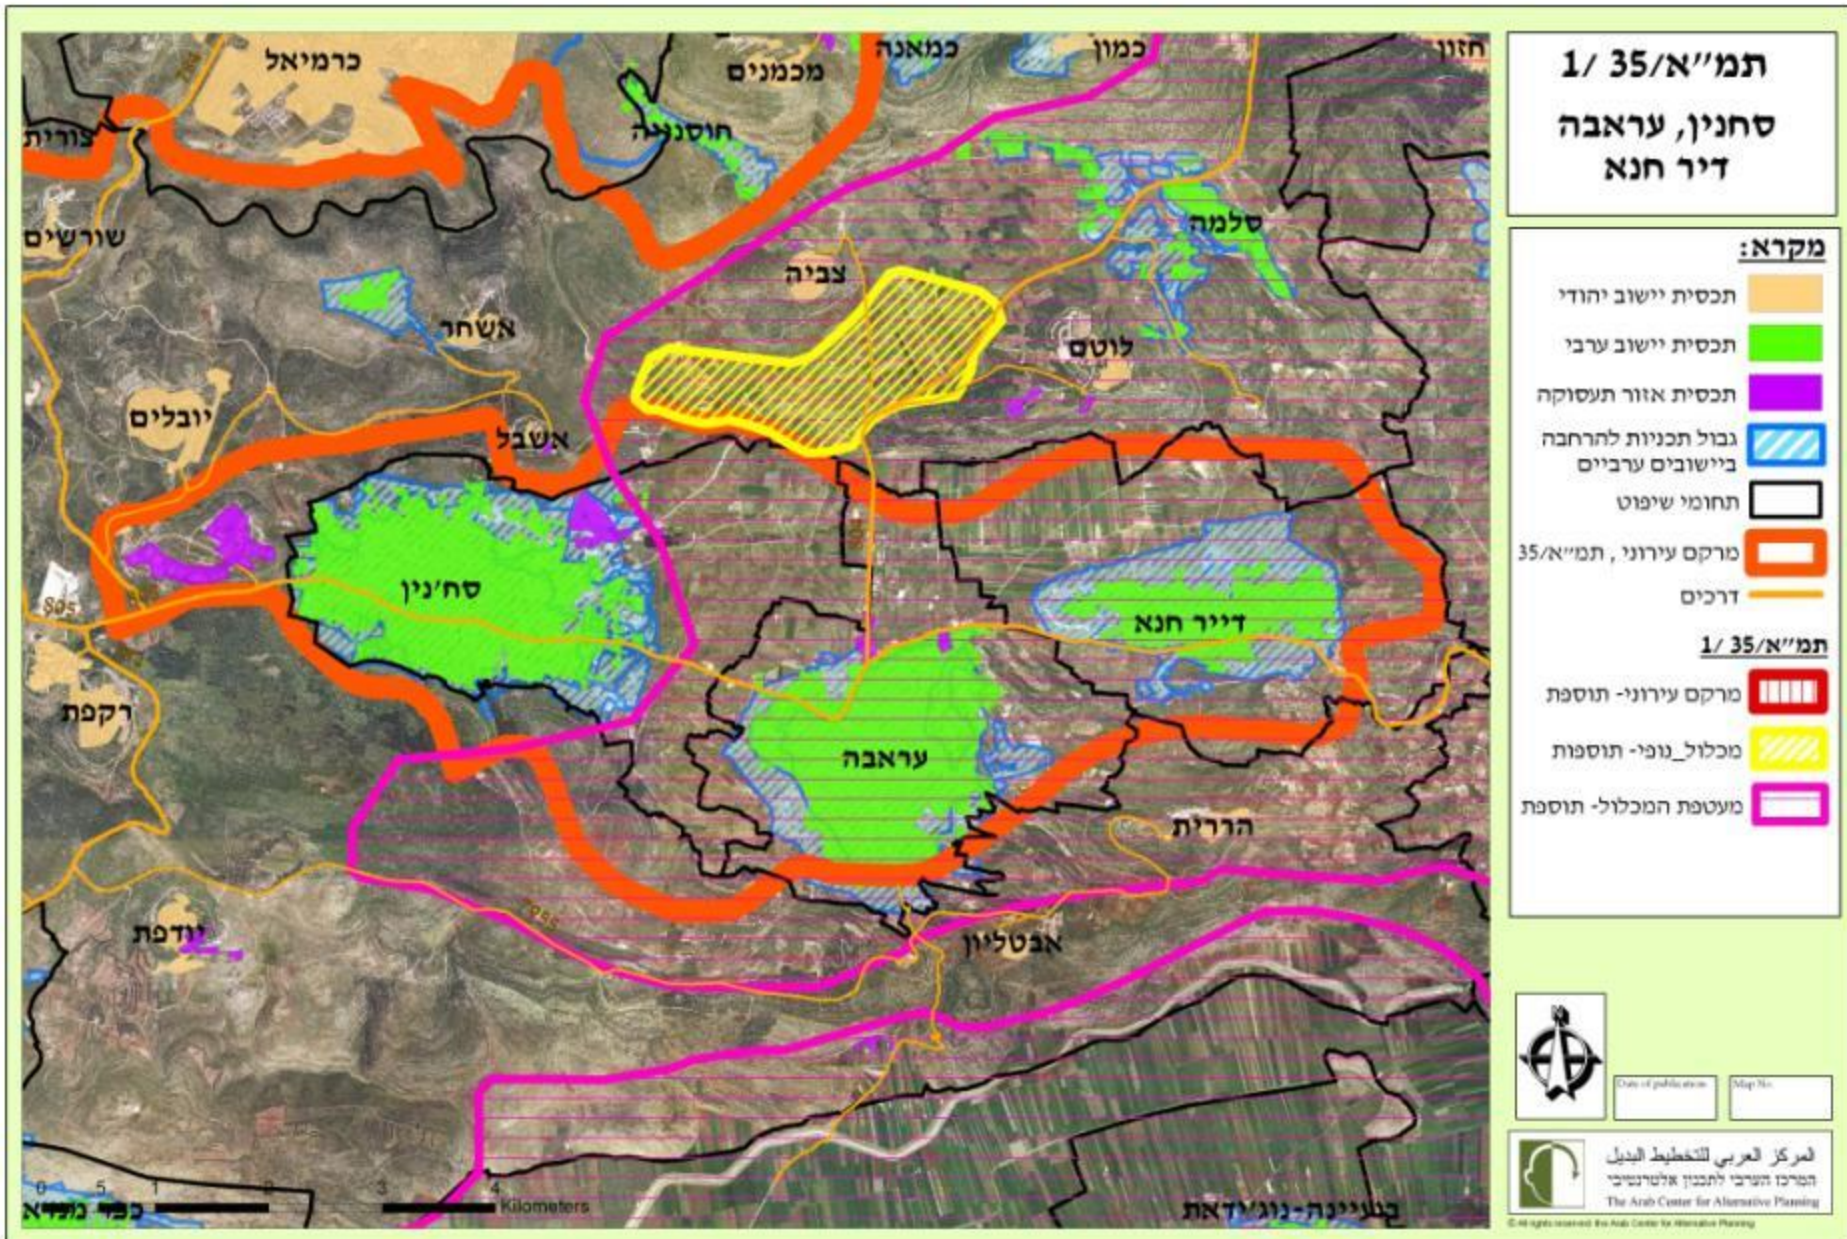

מרקם עירוני – סח'נין, עראבה, דיר חנא

בגליינת- נוג'ידאת