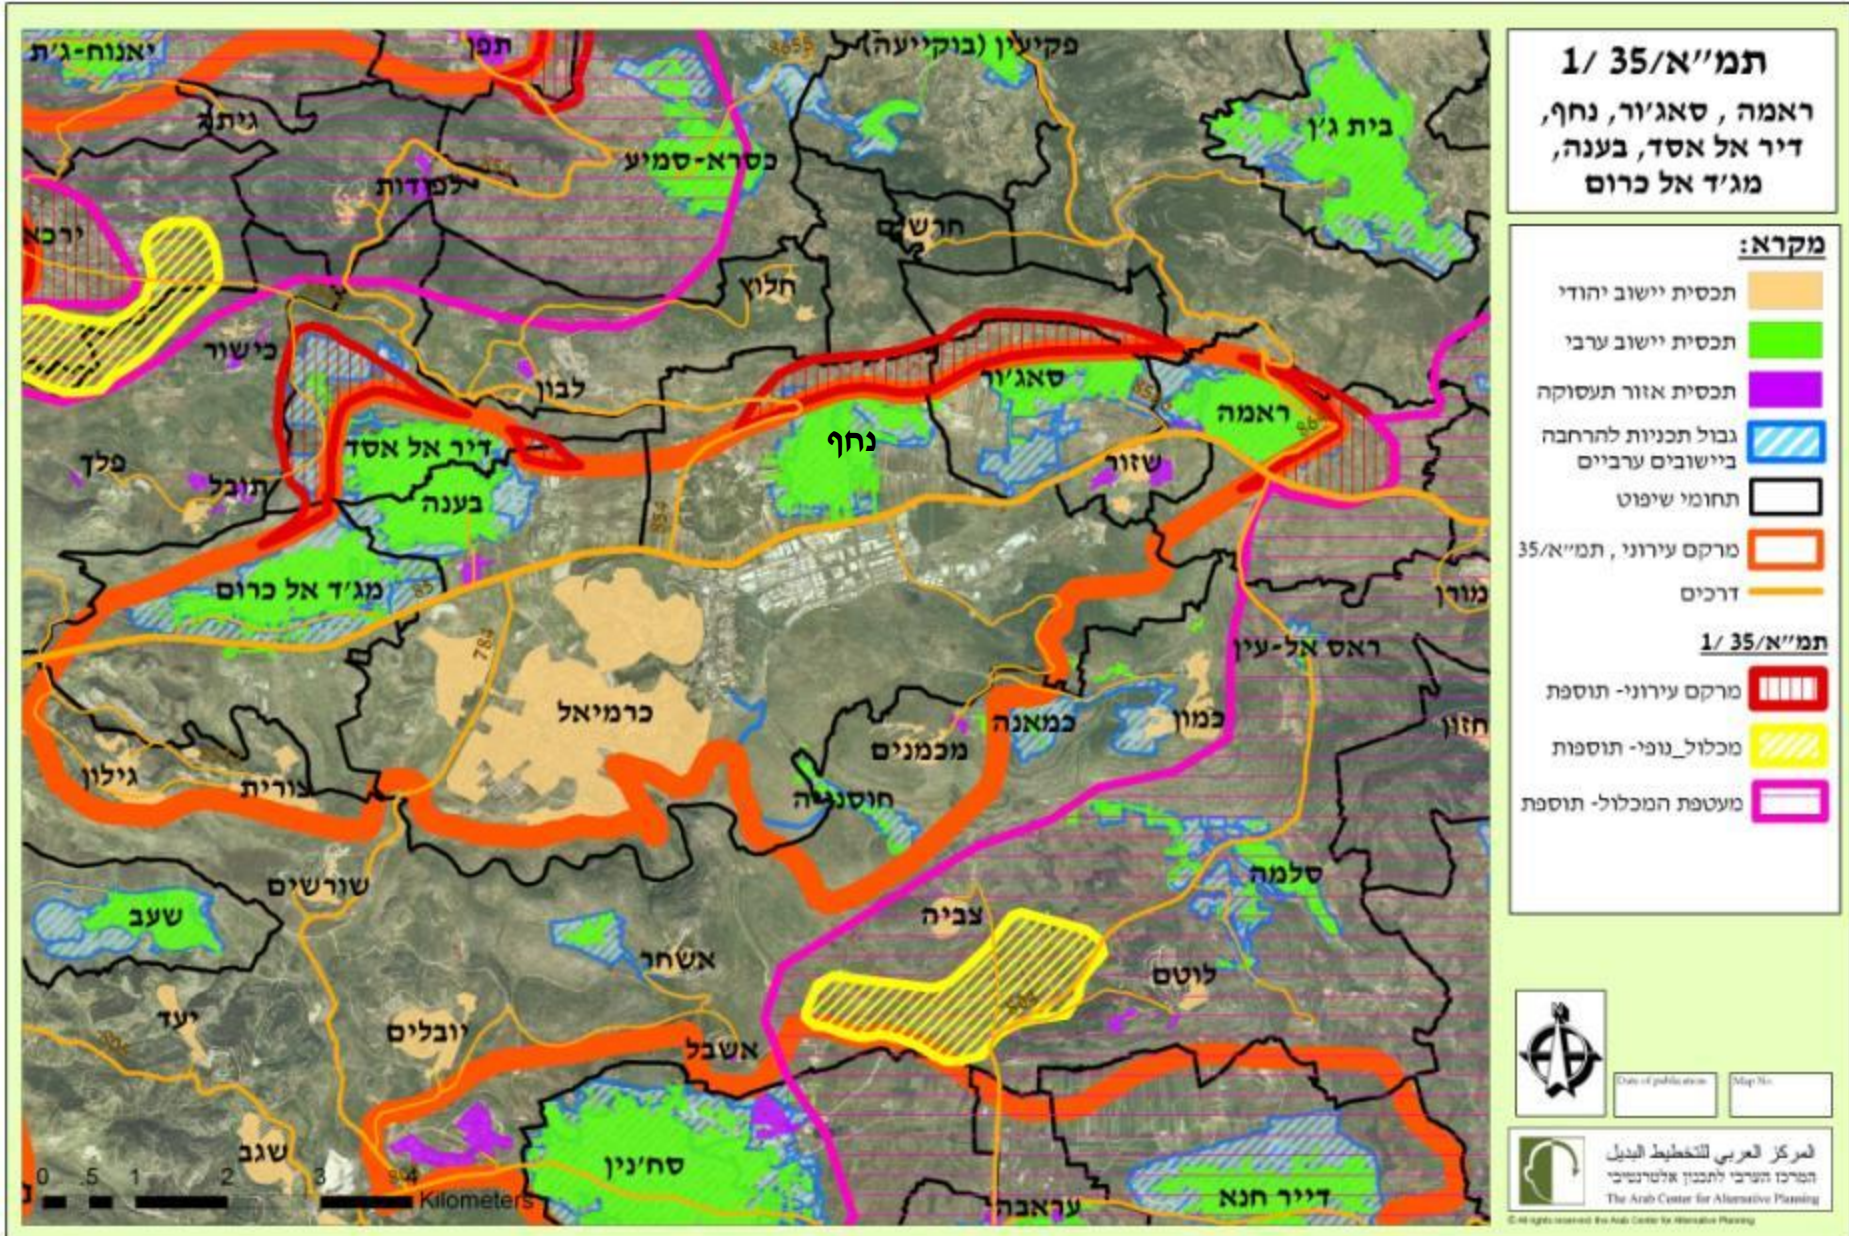

מרקם עירוני – ראמה, סאג'ור, נחף, דיר אל אסד, בענה, מג'ד אל כרום