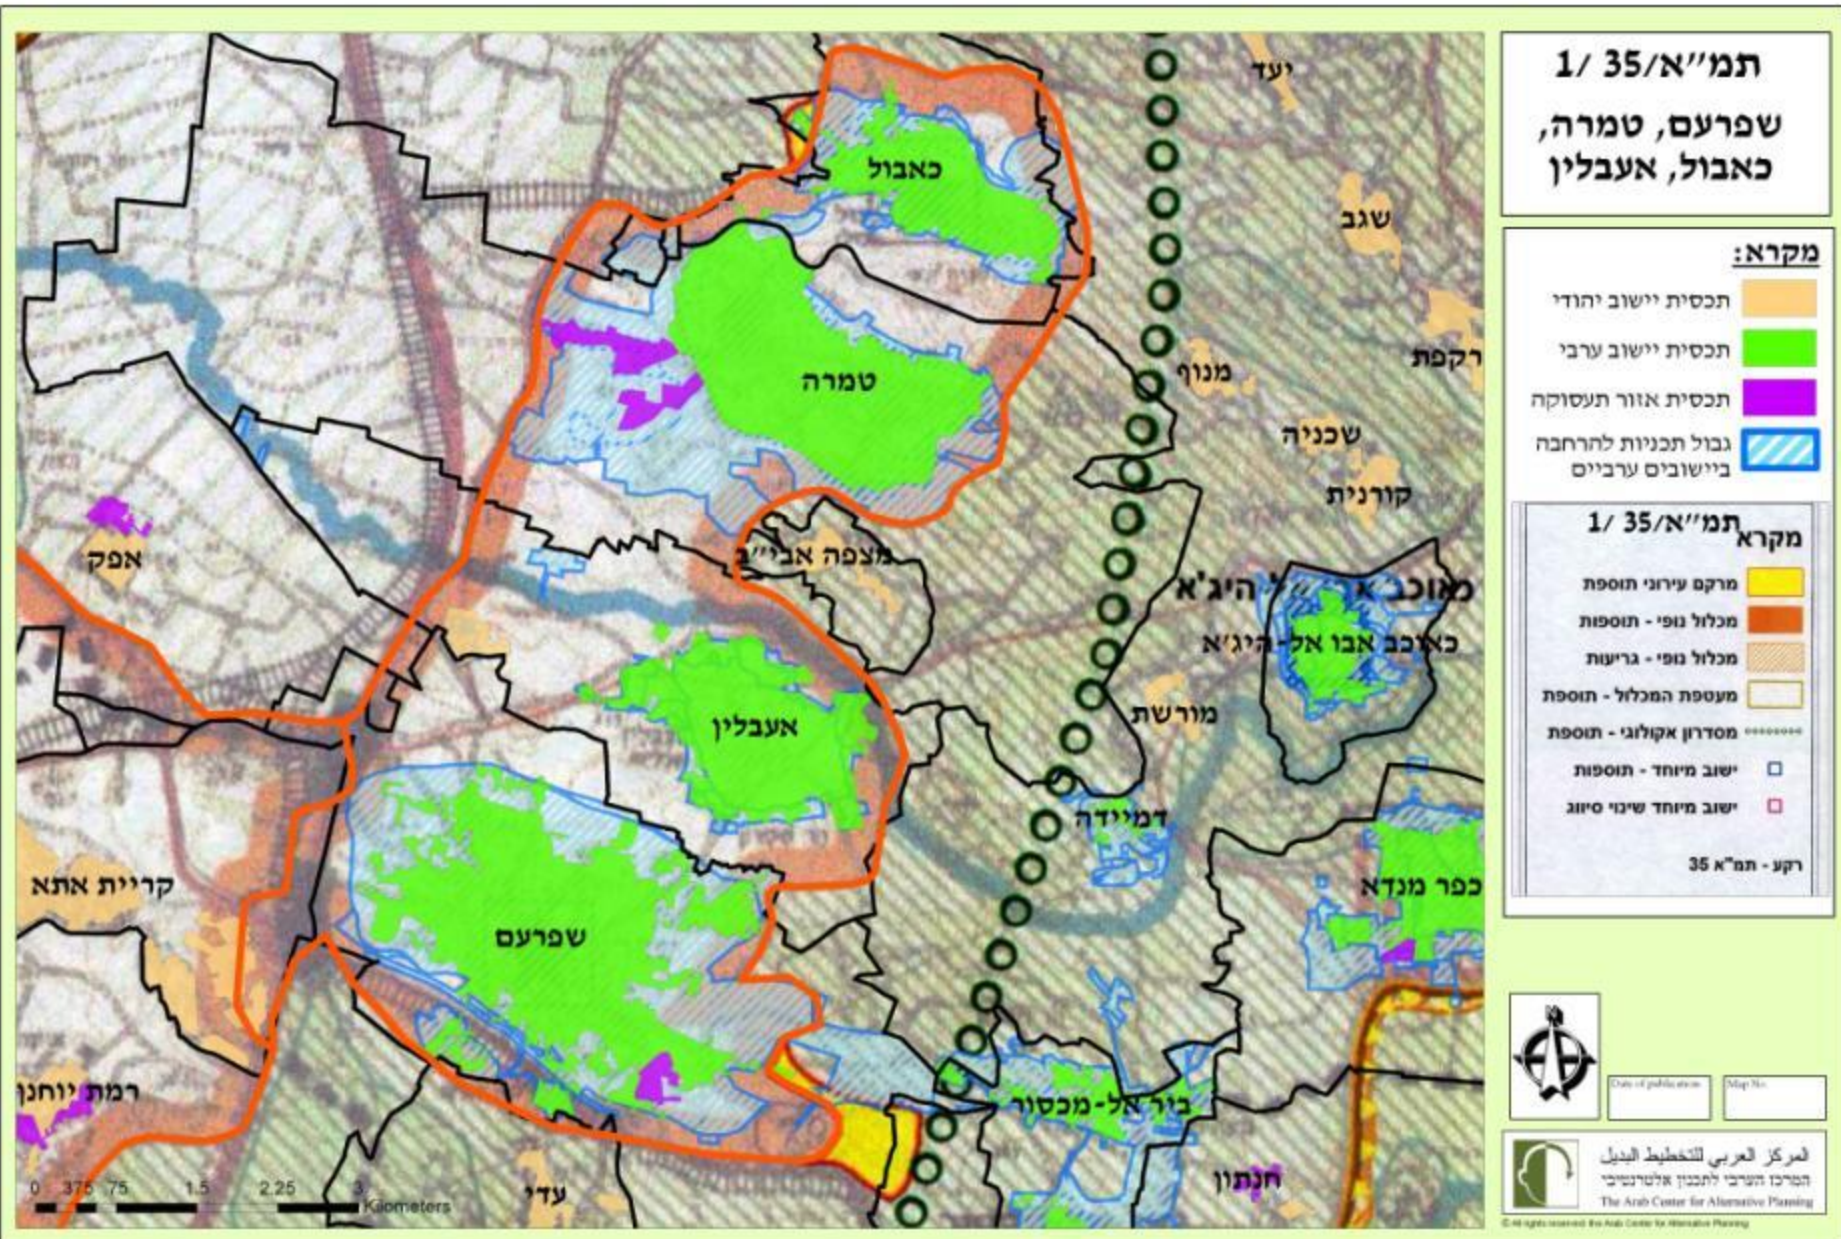

מרקם עירוני – שפרעם, טמרה, כאבול, אעבלין

תמ"א/35/1
שפרעם, טמרה,
כאבול, אעבלין

מקרא:

- תכנית יישוב יהודי
- תכנית יישוב ערבי
- תכנית אזור תעסוקה
- גבול תכניות להרחבה ביישובים ערביים

תמ"א/35/1
מקרא

- מרקם עירוני תוספת
- מכלול נופי - תוספות
- מכלול נופי - גרועות
- מעטפת המכלול - תוספת
- מסדרון אקולוגי - תוספת
- יישוב מיוחד - תוספות
- יישוב מיוחד שינוי סיווג

רקע - תמ"א 35

Date of publication: _____ Map No.: _____

المركز العربي للتخطيط البديل
המרכז הערבי לתכנון אלטרנטיבי
The Arab Center for Alternative Planning