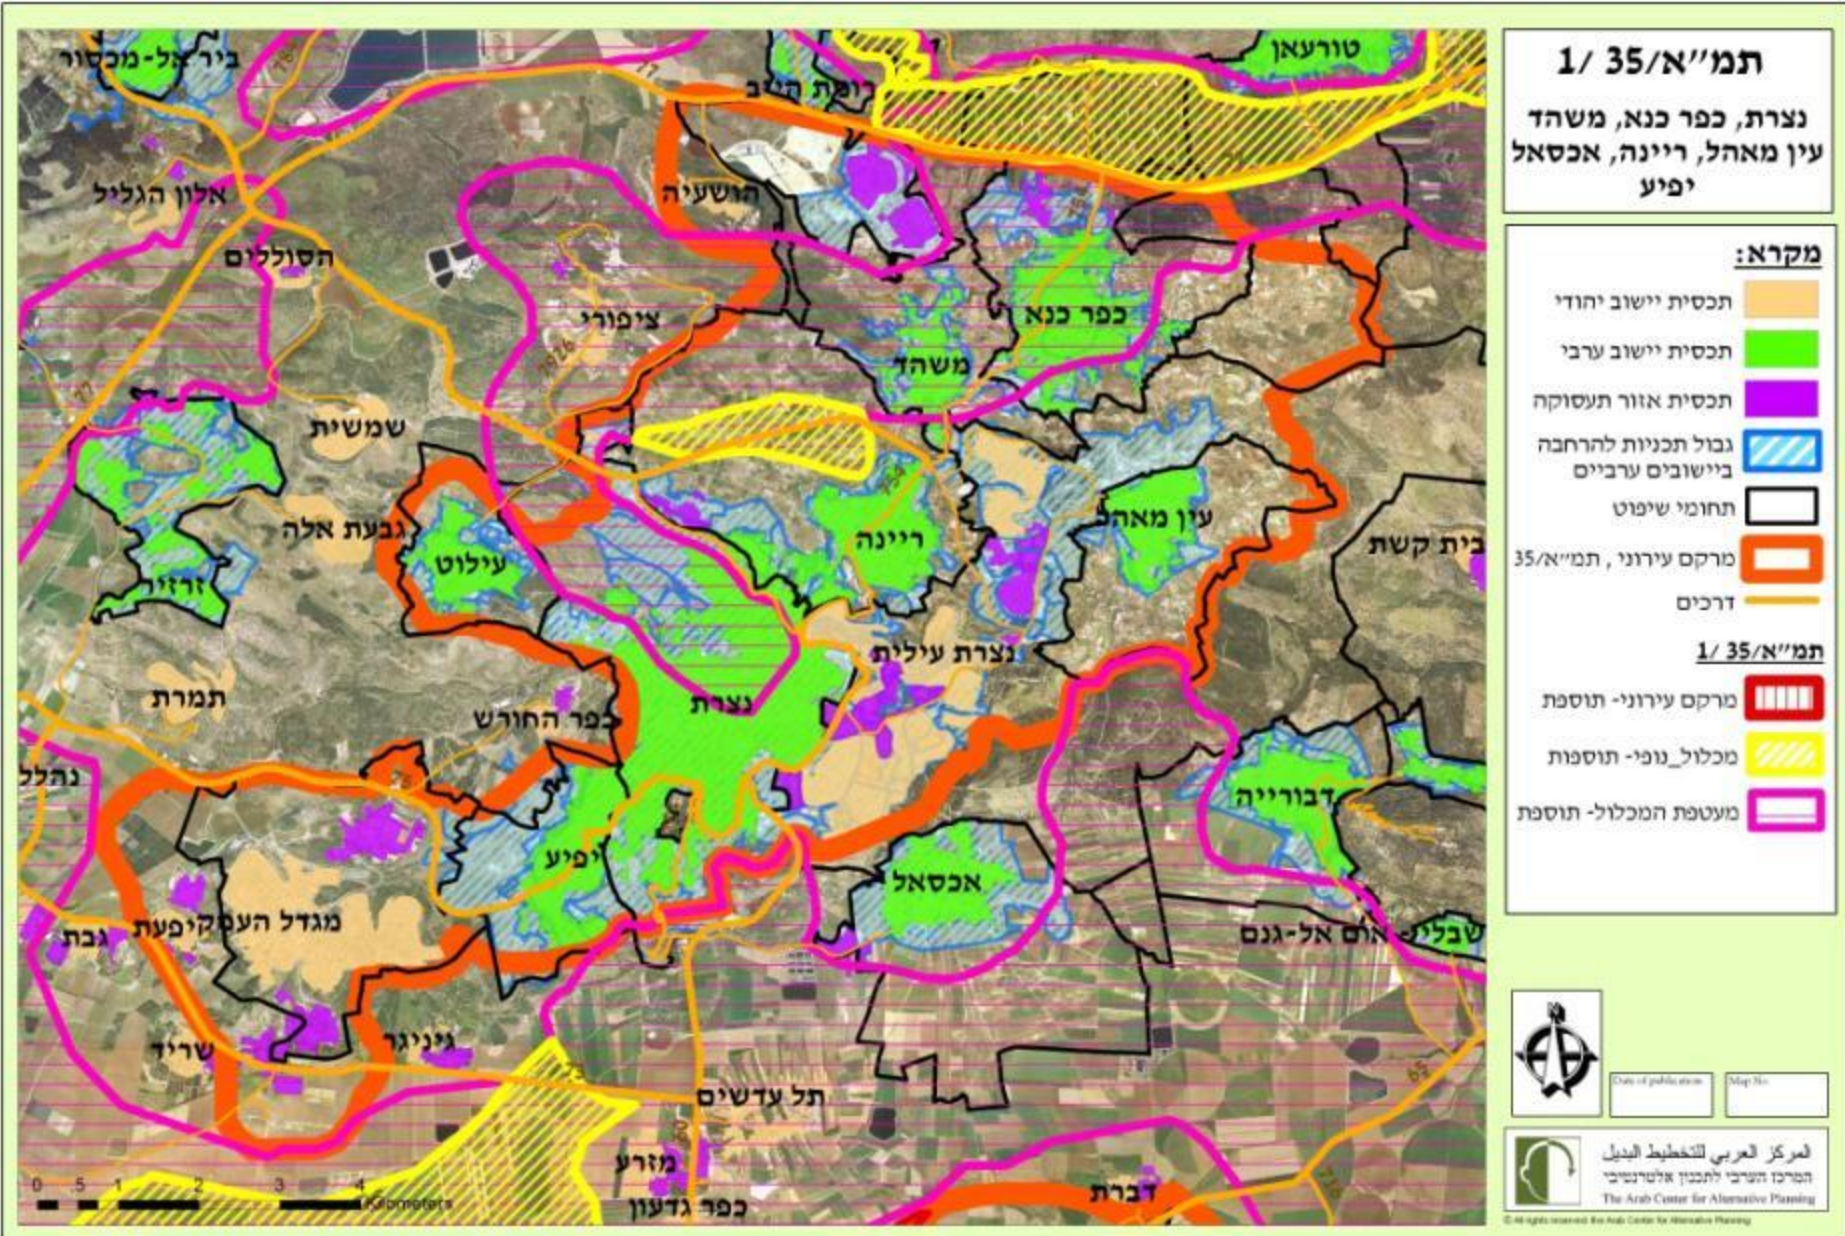

מרקם עירוני – נצרת רבתי