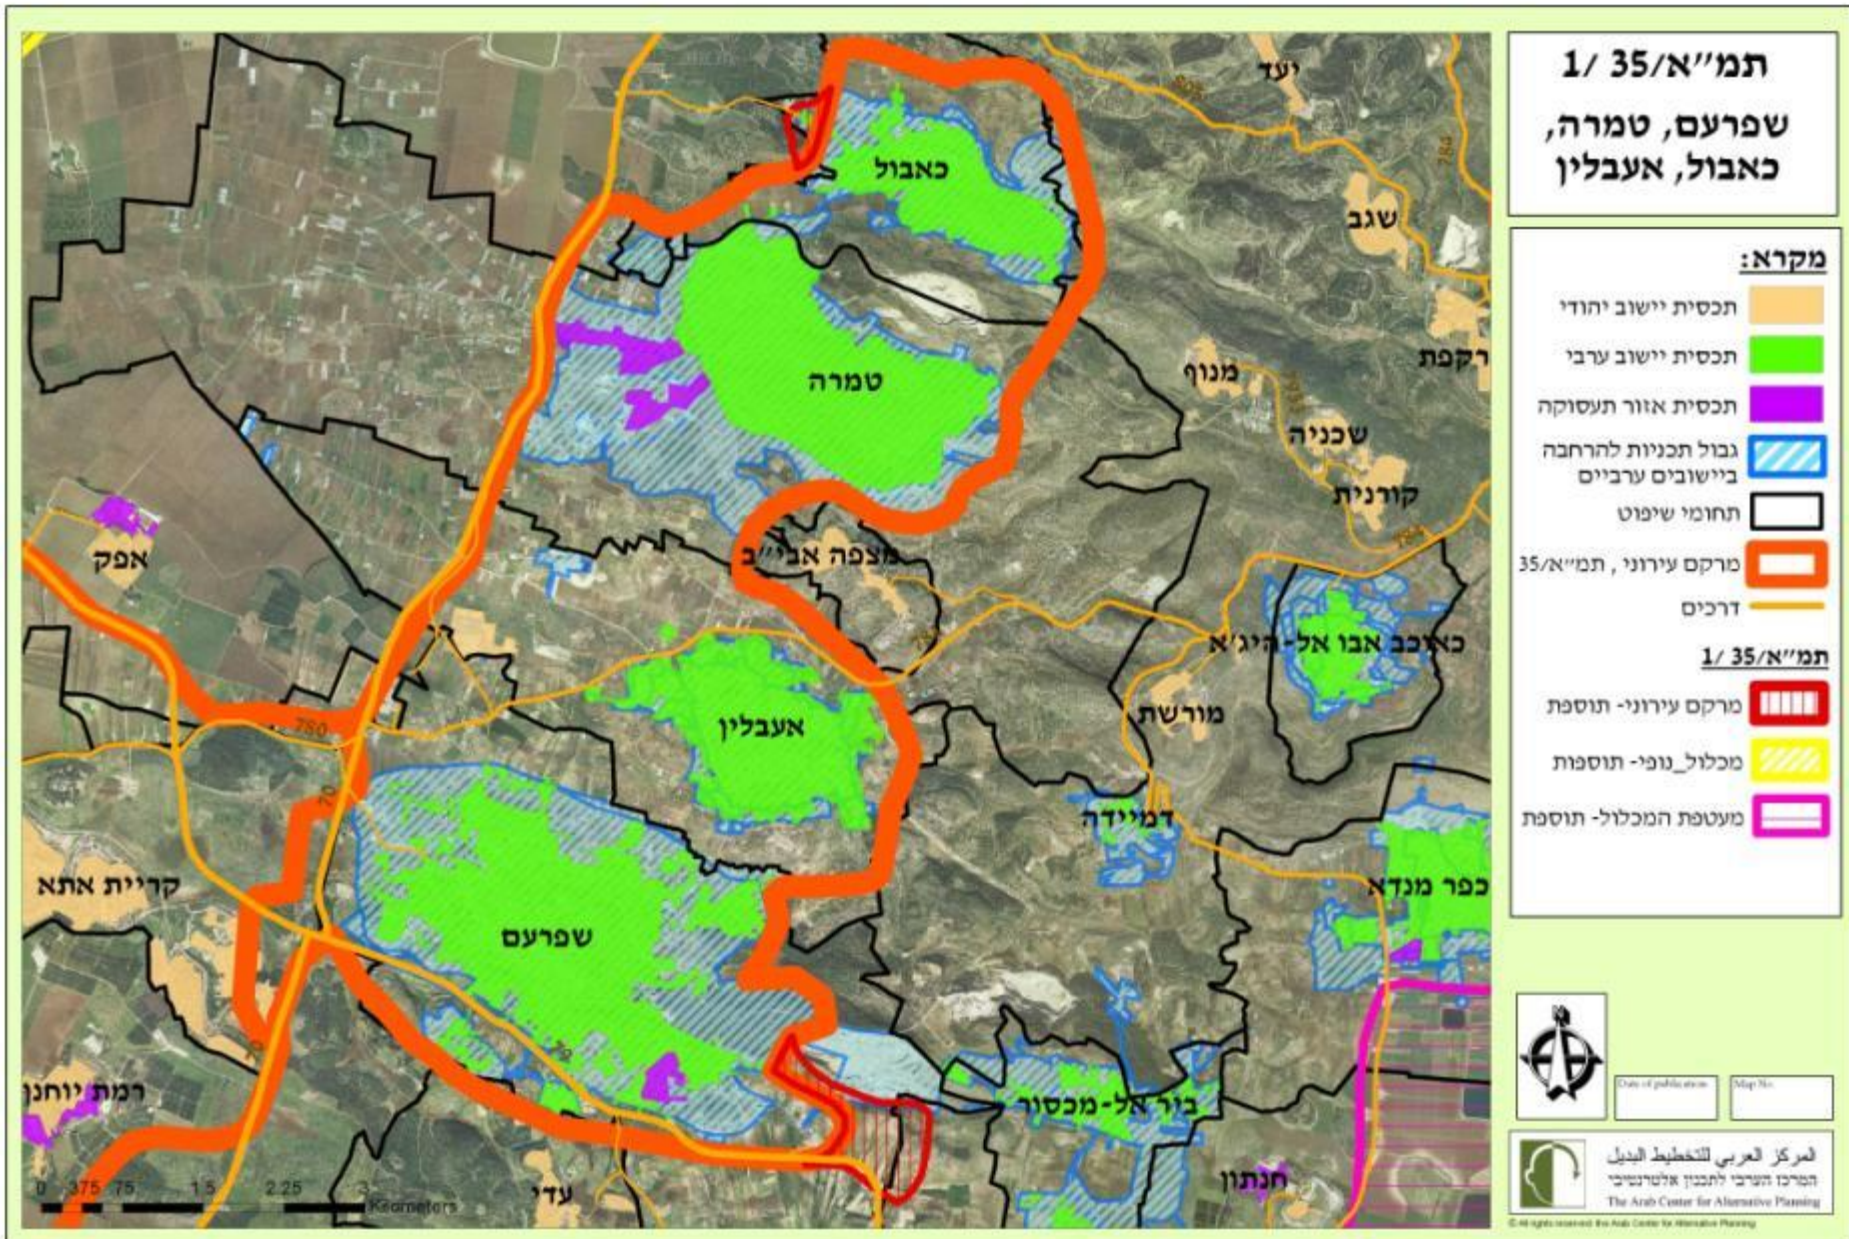

מרקם עירוני – שפרעם, טמרה, כאבול, אעבלין

תמ"א/35/1
שפרעם, טמרה,
כאבול, אעבלין

מקרא:

- תכנית יישוב יהודי
- תכנית יישוב ערבי
- תכנית אזור תעסוקה
- גבול תכניות להרחבה ביישובים ערביים
- תחומי שיפוט
- מרקם עירוני, תמ"א/35
- דרכים
- **תמ"א/35/1** מרקם עירוני- תוספת
- מכלול נופי- תוספות
- מעטפת המכלול- תוספת

Date of publication: _____ Map No: _____

למרכז הערבי לתכנון אלטרנטיבי
המרכז הערבי לתכנון אלטרנטיבי
The Arab Center for Alternative Planning