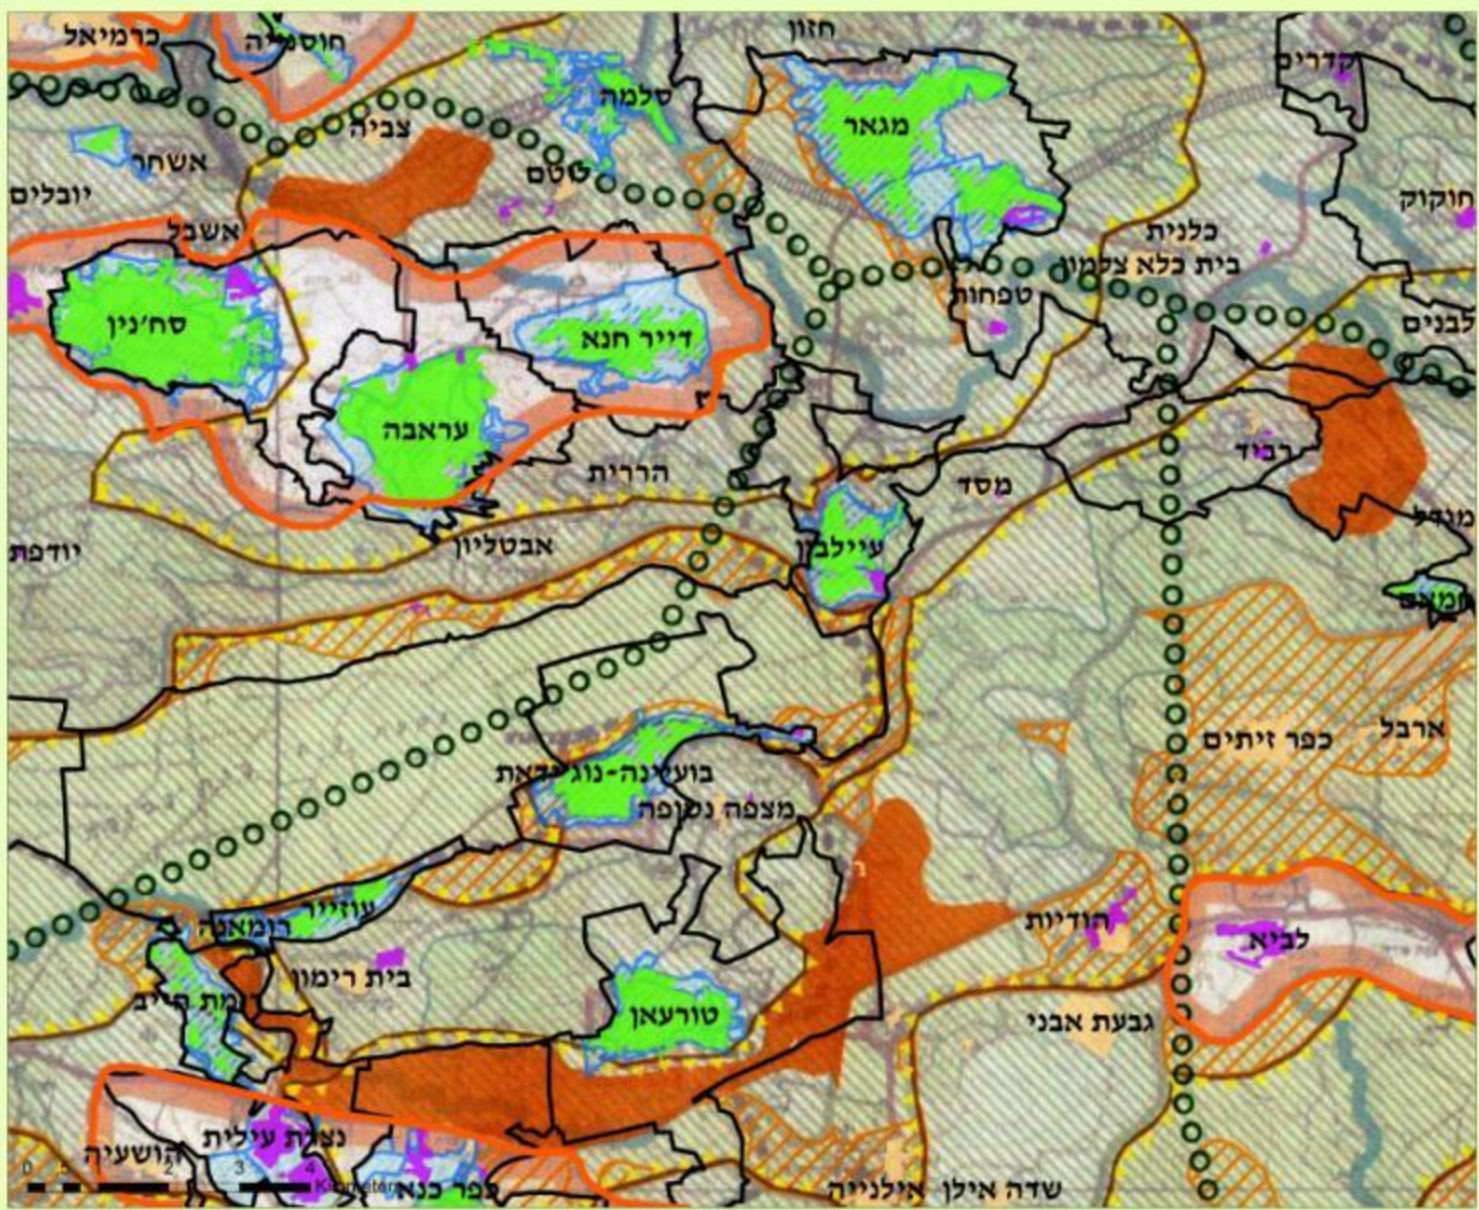

# ישובים בתוך מרקם שמור משולב ישובים מיוחדים לפי הגדרות תמ"א/35

**תמ"א/35/1**  
**מגאר, עילבון, טורעאן, בועינה נוג'ידאת**

**מקרא:**

	תכנית יישוב יהודי
	תכנית יישוב ערבי
	תכנית אזור תעסוקה
	גבול תכניות להרחבה ביישובים ערביים