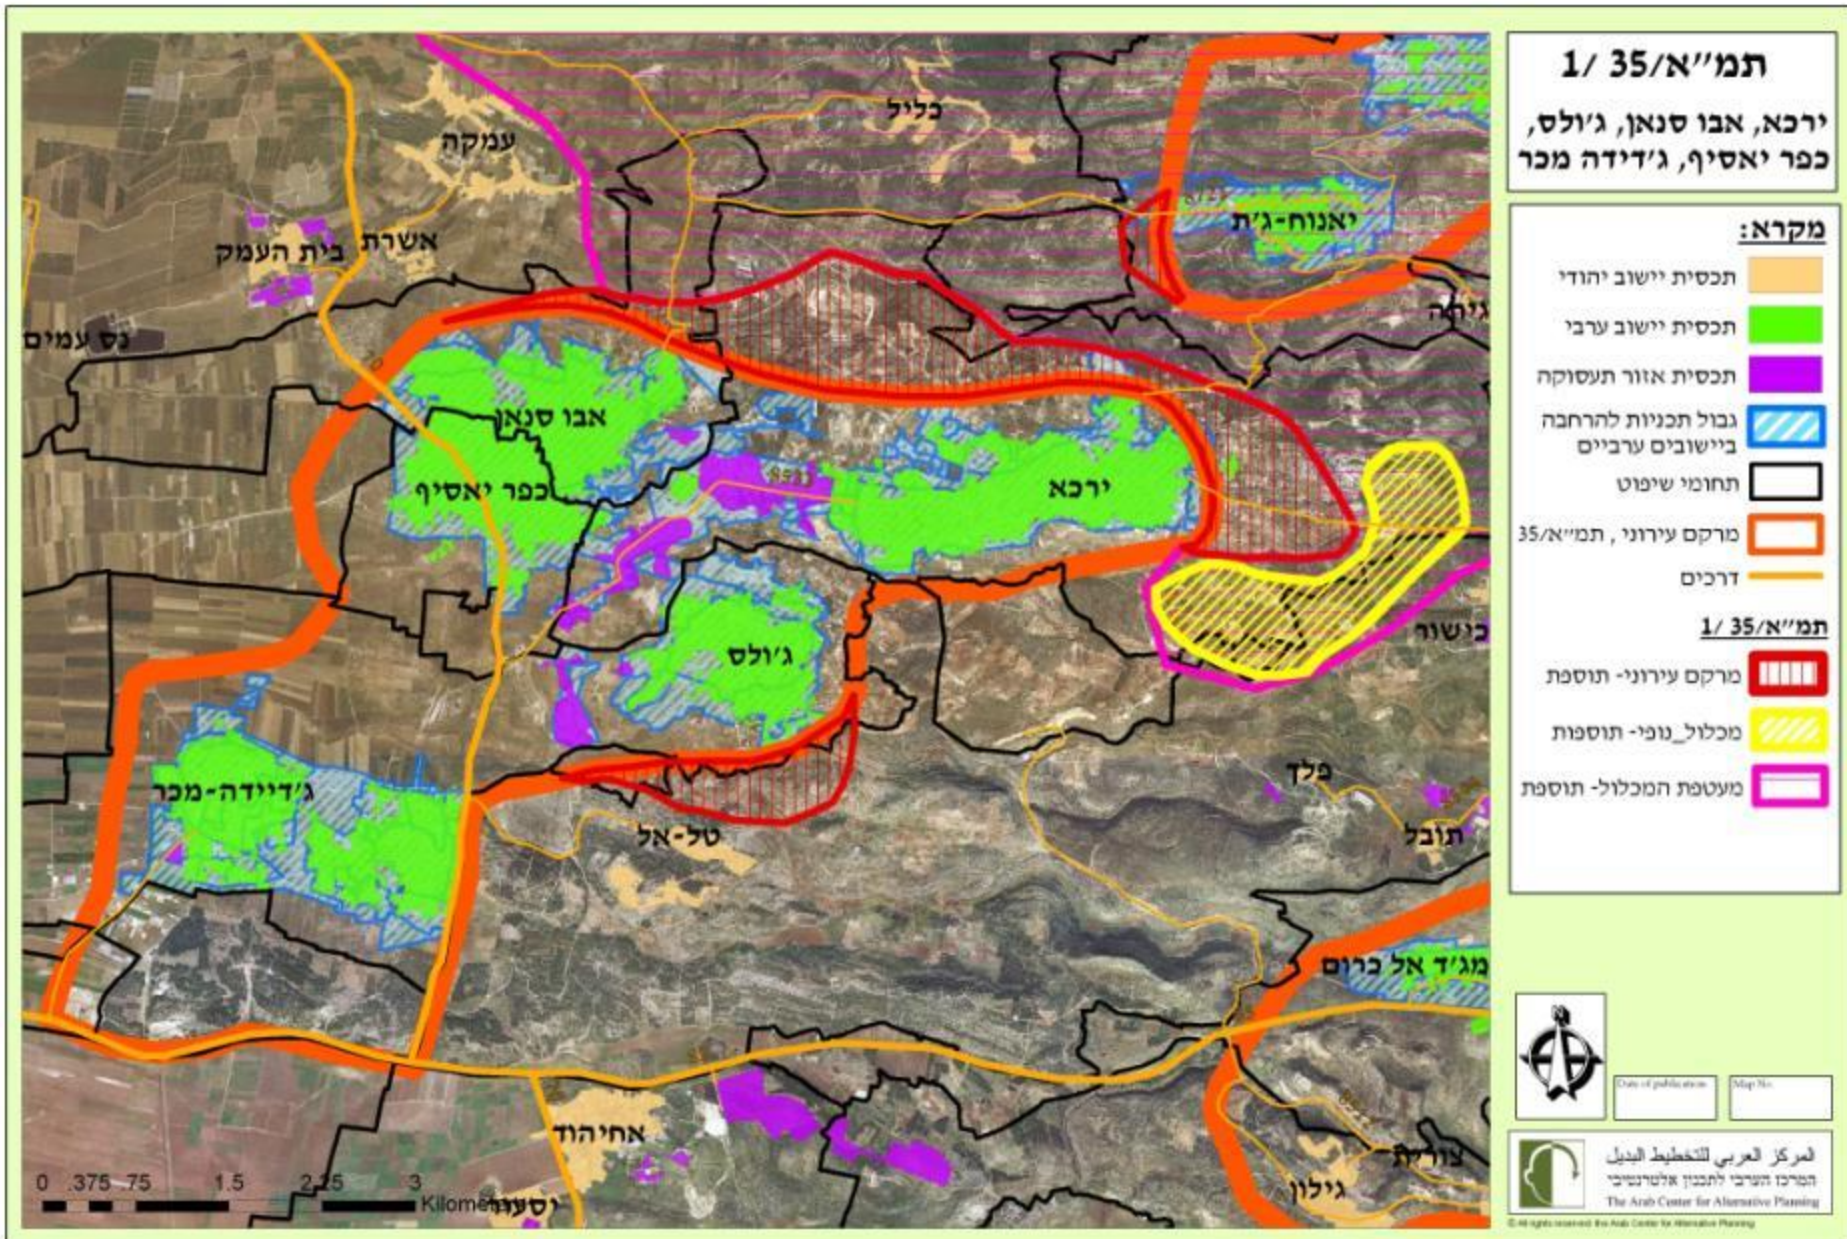

מרקם עירוני – ירכא, אבו סנאן, ג'ולס, כפר יאסיף, ג'דידה מכר