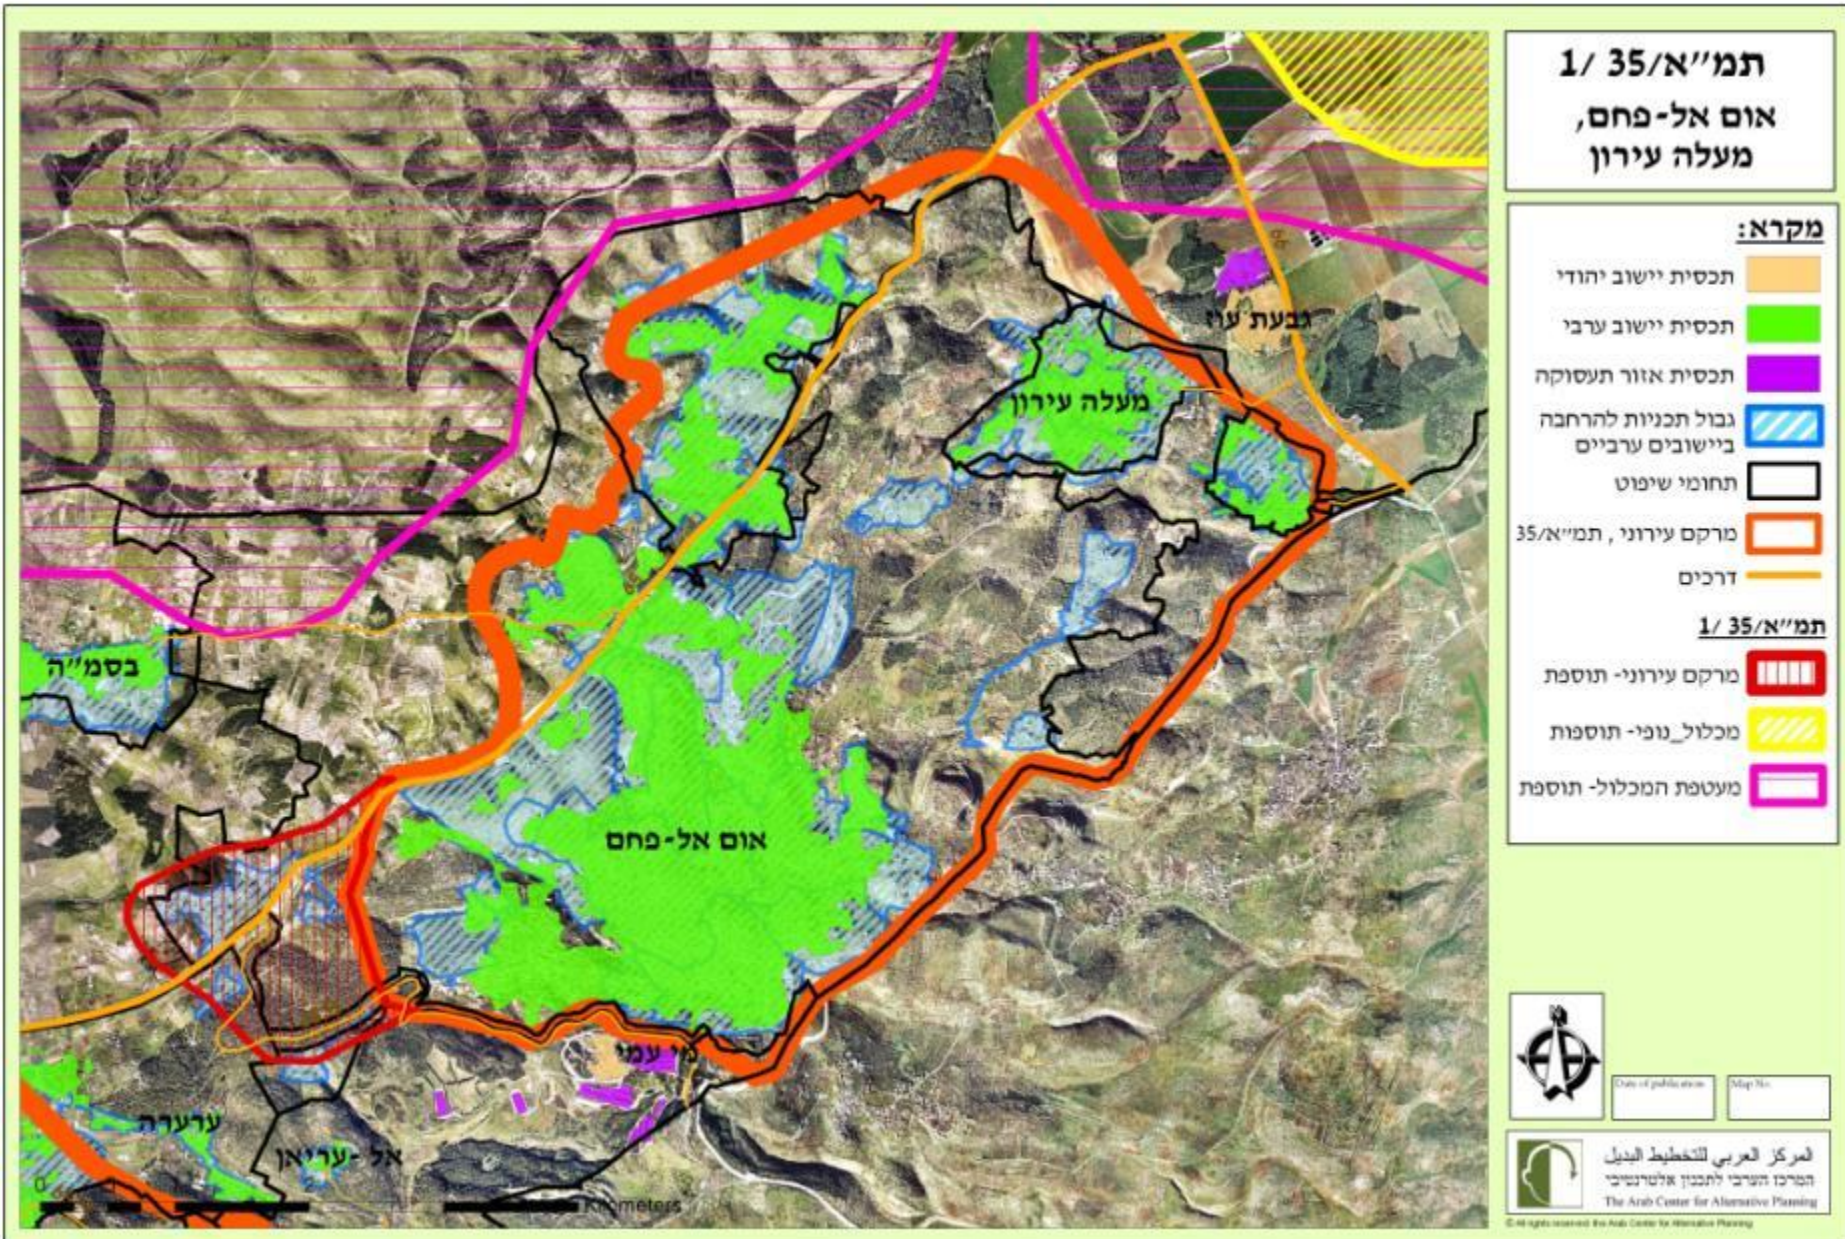

מרקם עירוני – אום אל-פחם, מעלה עירון