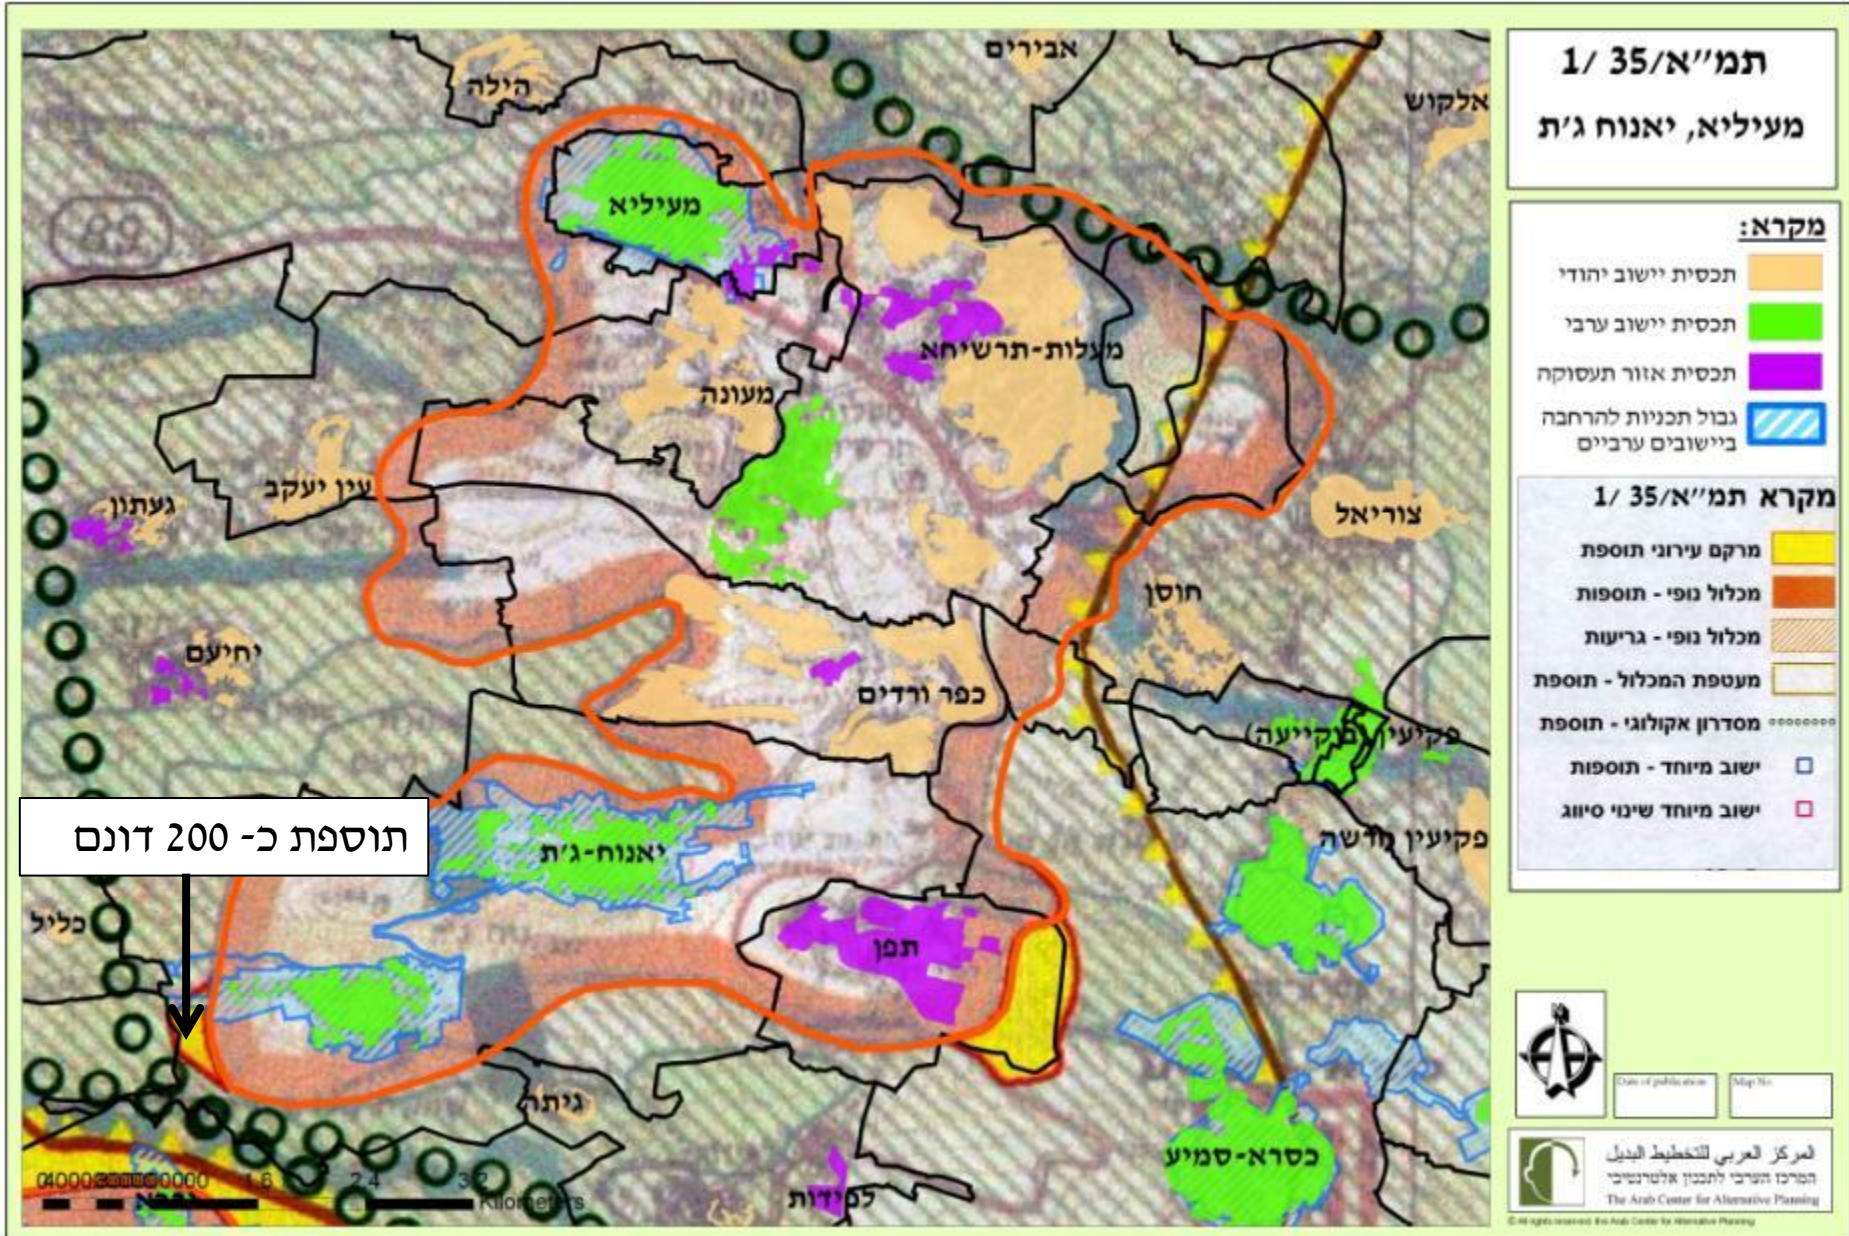

מרקם עירוני – מעיליא, יאנוח-ג'ת