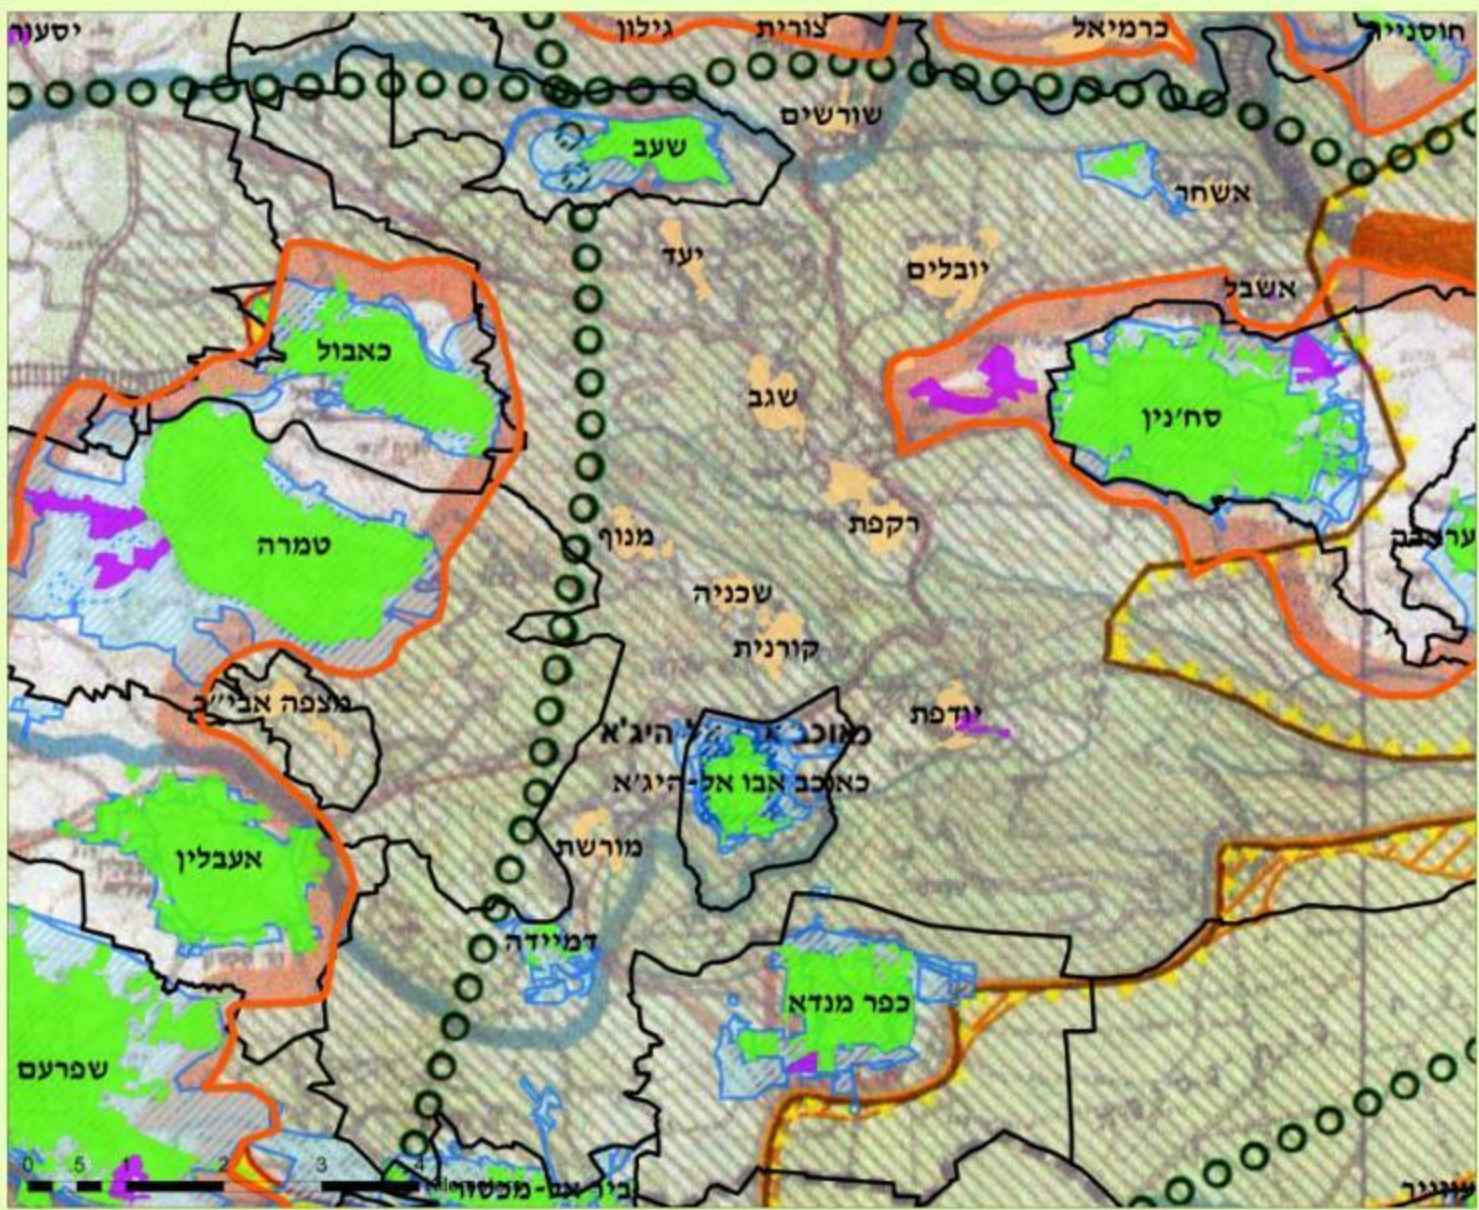

תמ"א/35/1
שעב, כפר מנדא,
כוכב אבו אלהיג'א

מקרא:

- תכנית יישוב יהודי
- תכנית יישוב ערבי
- תכנית אזור תעסוקה
- גבול תכניות להרחבה ביישובים ערביים

מקרא תמ"א/35/1

- מרקם עירוני תוספת
- מכלול נופי - תוספות
- מכלול נופי - גרעות
- מעטפת המכלול - תוספת
- מסדרון אקולוגי - תוספת
- ישוב מיוחד - תוספות
- ישוב מיוחד שינוי סיווג

רקע - תמ"א 35

Date of publication: _____ Map No: _____

لمركز العربي للتخطيط البديل
המרכז הערבי לתכנון אלטרנטיבי
The Arab Center for Alternative Planning