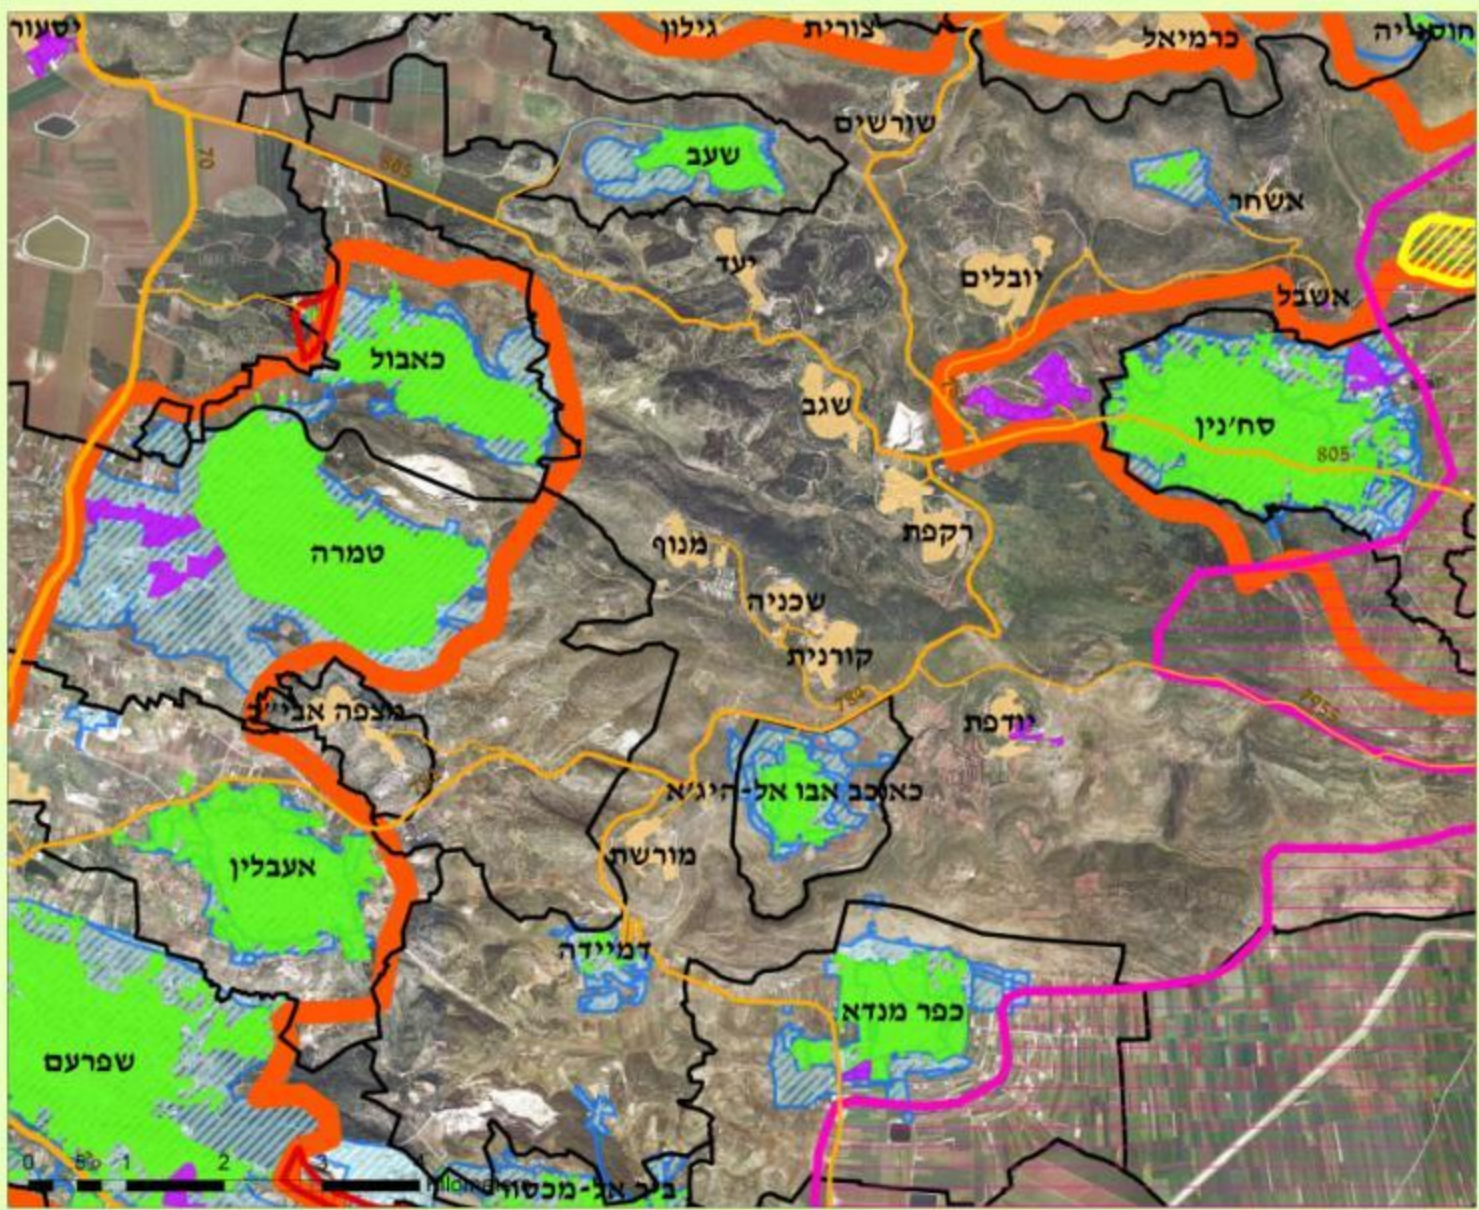

תמ"א/35/1
שעב, כפר מנדא,
כוכב אבו אלהיג'א

1. **מקרא:**
2. תכנית יישוב יהודי
   - תכנית יישוב ערבי
   - תכנית אזור תעסוקה
   - גבול תכניות להרחבה ביישובים ערביים
   - תחומי שיפוט
   - מרקם עירוני, תמ"א/35
   - דרכים
3. **תמ"א/35/1**
4. מרקם עירוני- תוספת
   - מכלול_נופי- תוספת
   - מעטפת המכלול- תוספת

Date of publication: _____ Map No: _____

لمركز العربي للتخطيط البديل
המרכז הערבי לתכנון אלטרנטיבי
The Arab Center for Alternative Planning