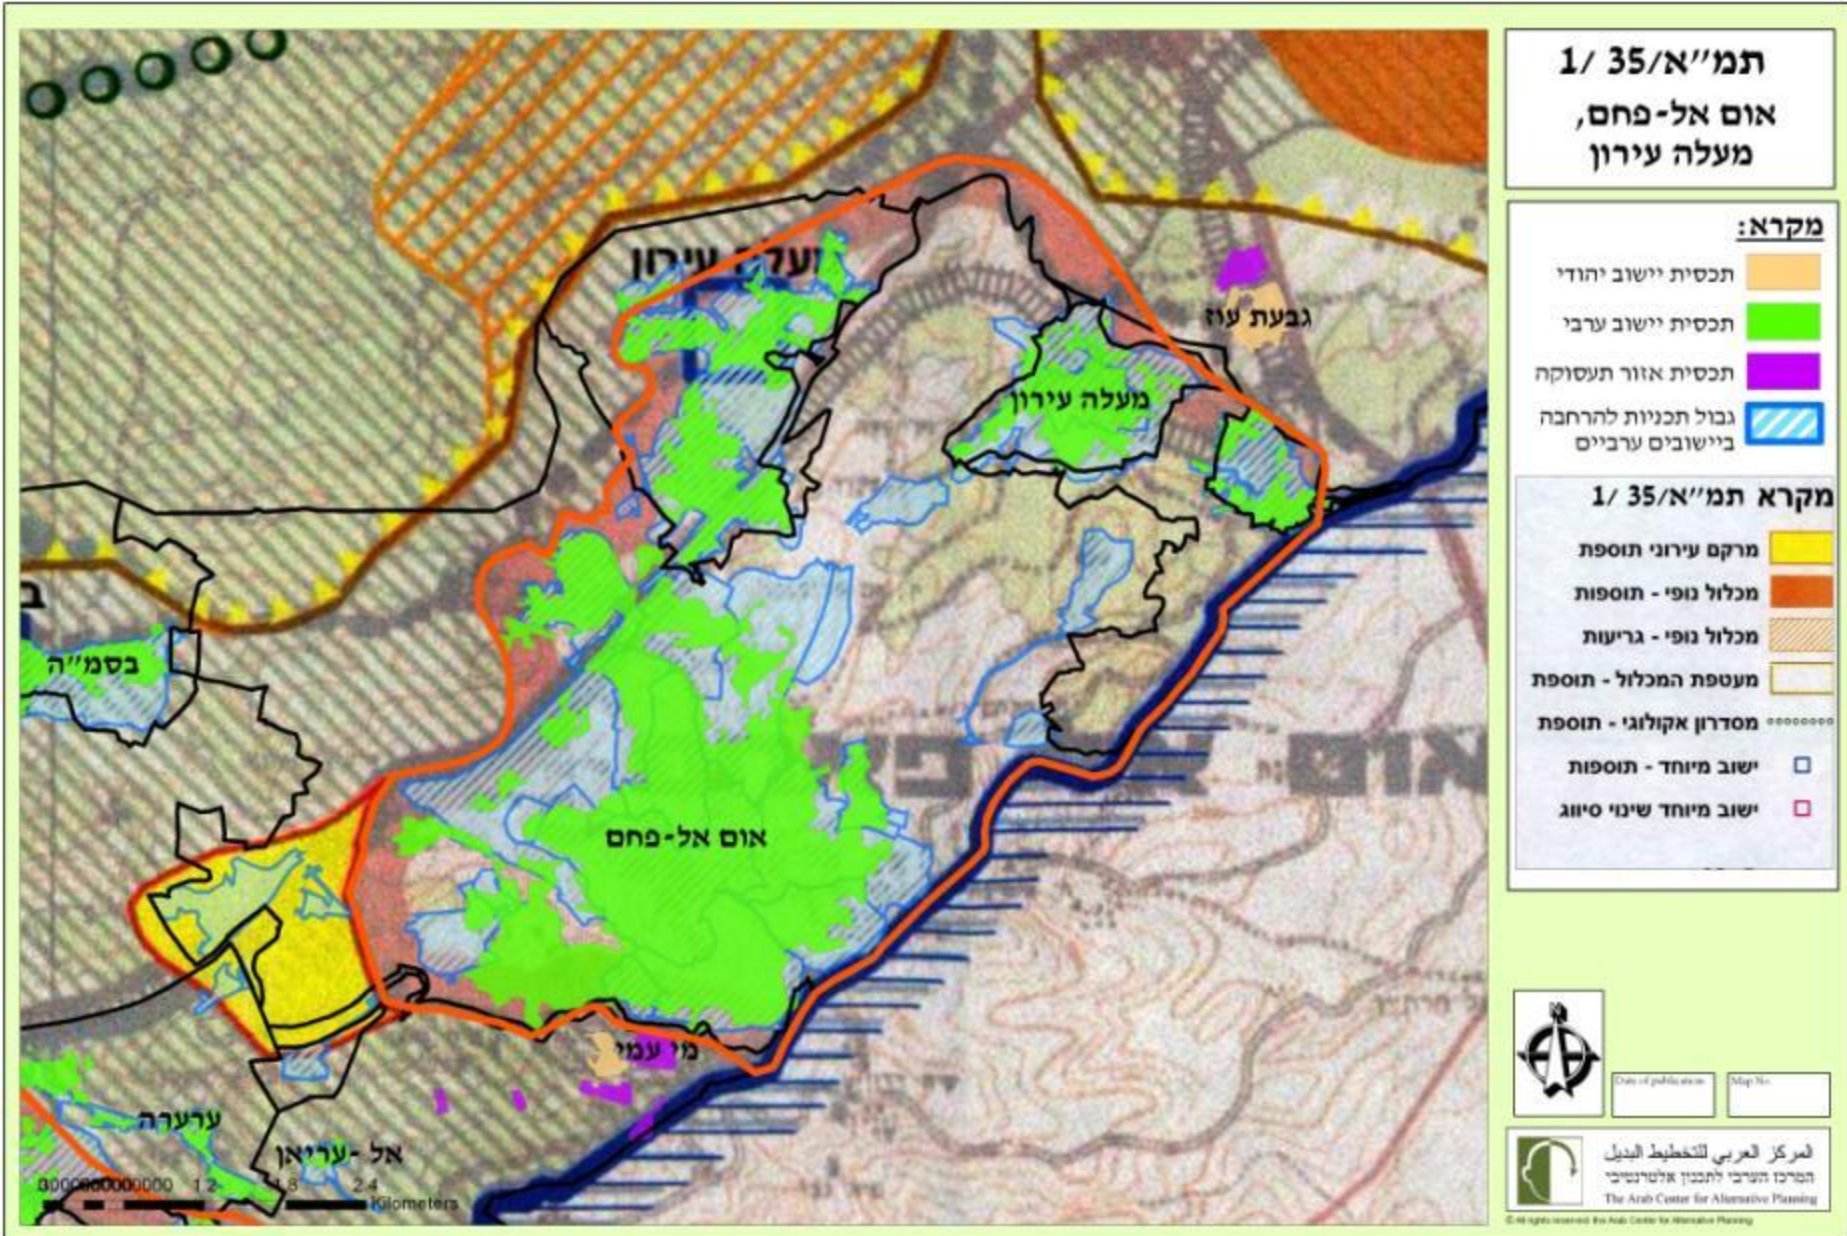

מרקם עירוני – אום אל-פחם, מעלה עירון

תמ"א/35/1
אום אל-פחם,
מעלה עירון

מקרא:

- תכנית יישוב יהודי
- תכנית יישוב ערבי
- תכנית אזור תעסוקה
- גבול תכניות להרחבה ביישובים ערביים

מקרא תמ"א/35/1

- מרקם עירוני תוספת
- מכלול נופי - תוספות
- מכלול נופי - גרענות
- מעטפת המכלול - תוספת
- מסדרון אקולוגי - תוספת
- ישוב מיוחד - תוספות
- ישוב מיוחד שינוי סיווג

Date of publication: _____ Map No: _____

المركز العربي للتخطيط البديل
המרכז הערבי לתכנון אלטרנטיבי
The Arab Center for Alternative Planning